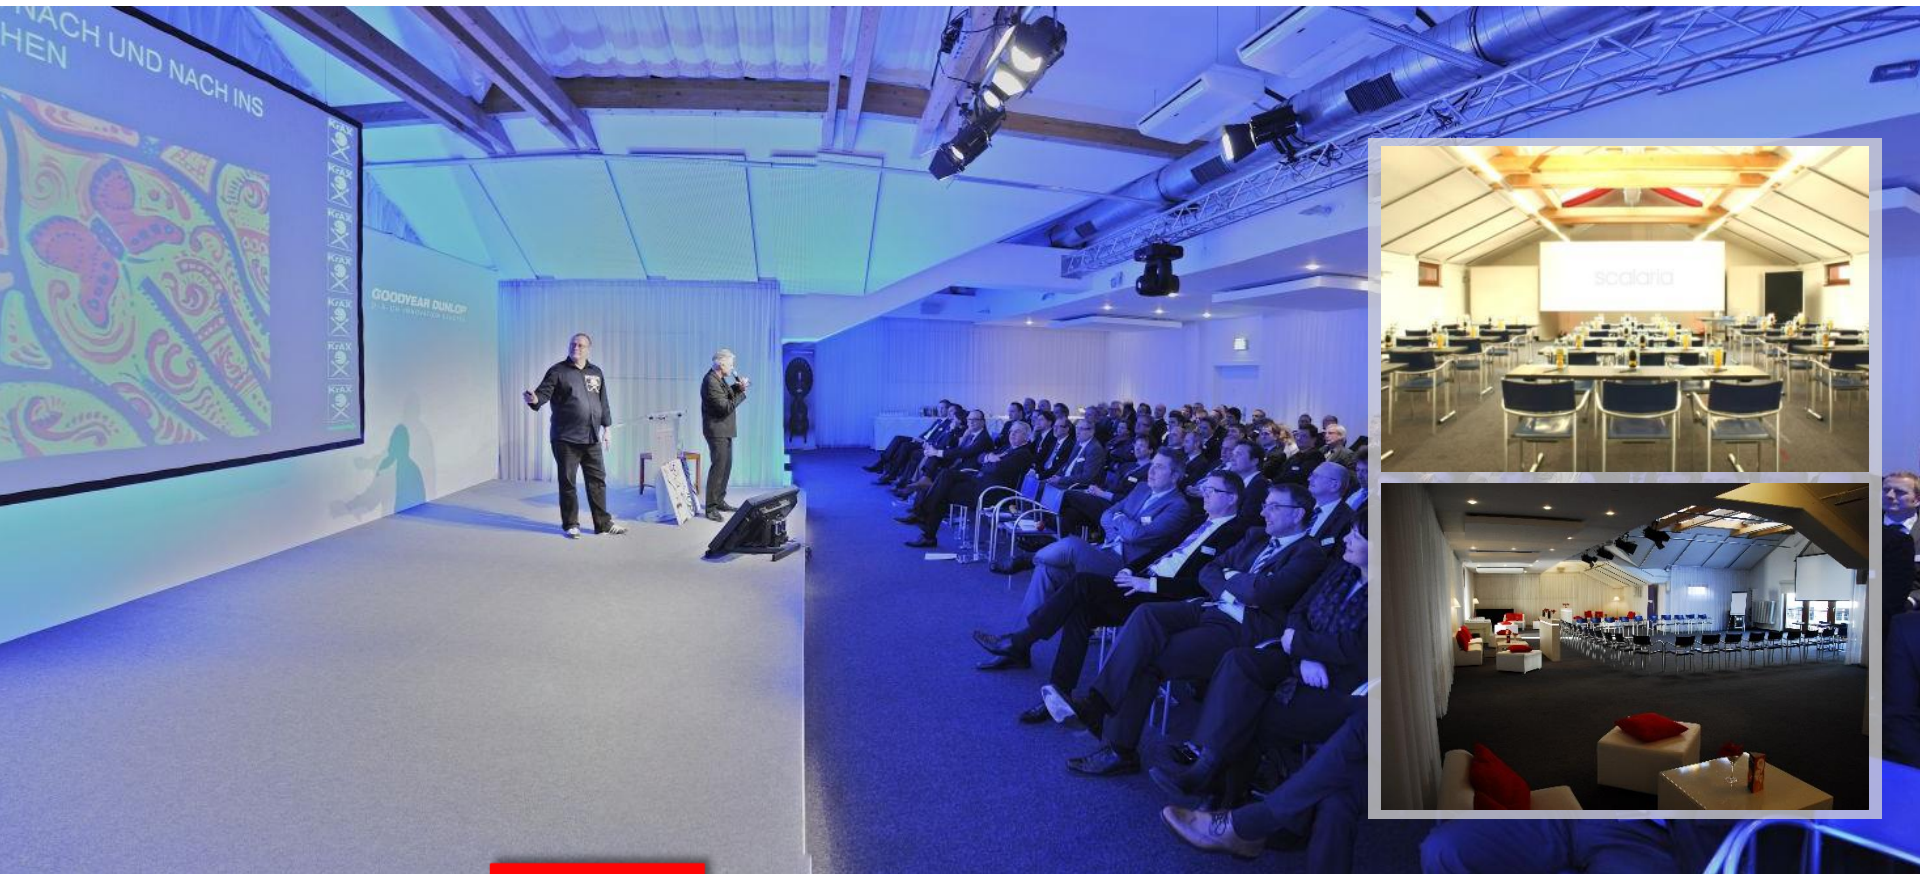

... convention rooms

[why scalaria](#)

[rooms](#)

convention

[locations](#)

[events](#)

[contact](#)