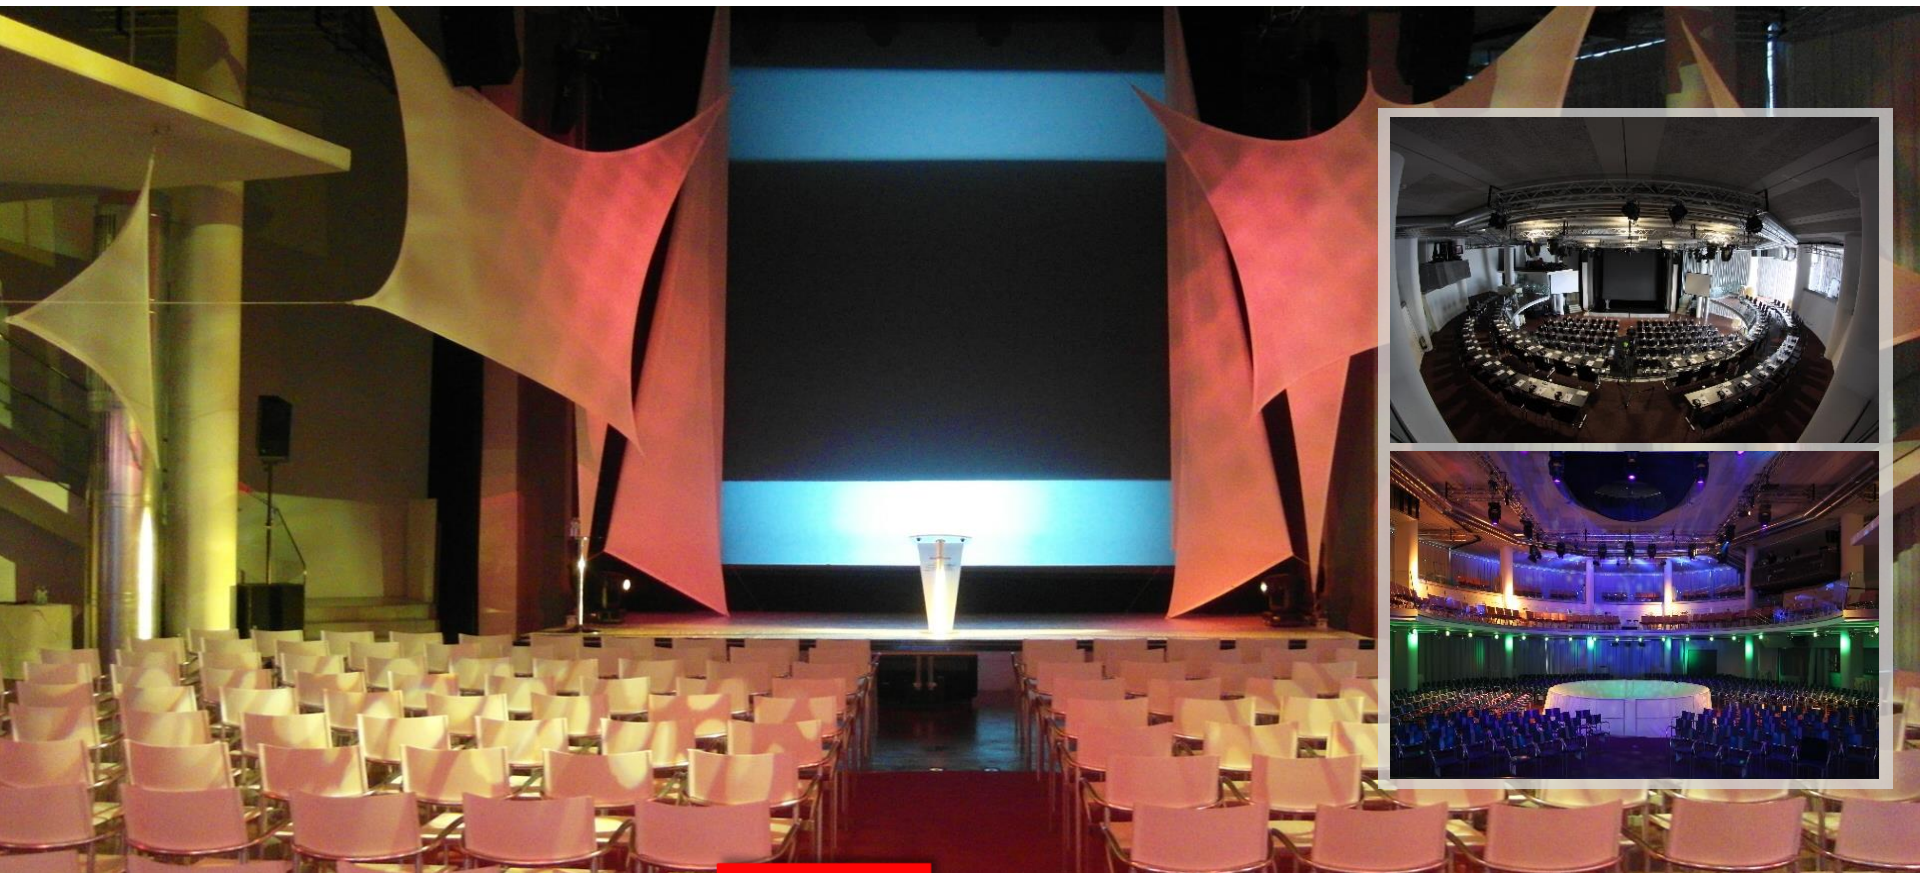

... DO-X teatro – conference location

[why scalaria](#)

[rooms](#)

[convention](#)

[locations](#)

[events](#)

[contact](#)