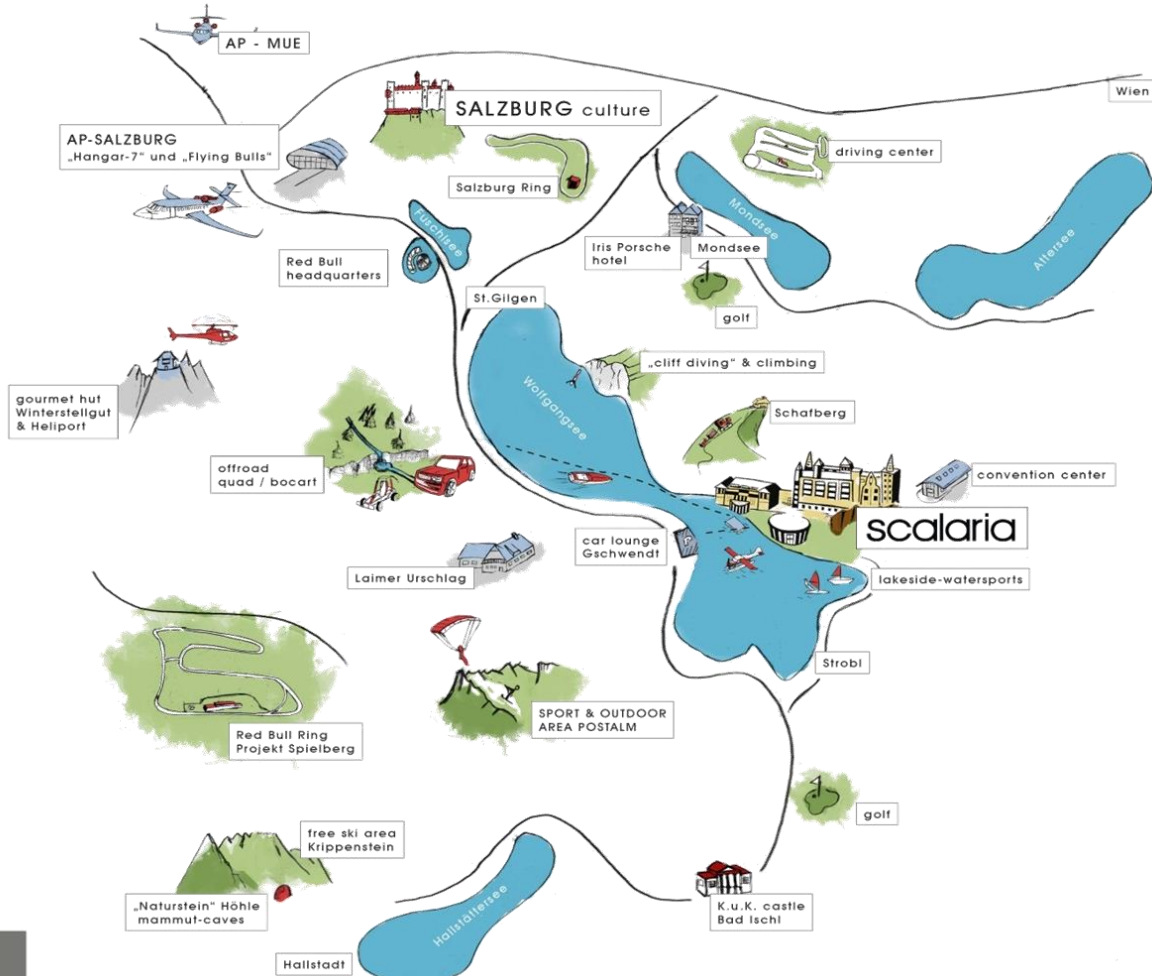

...a world full of ideas

... the castle at the lake

Das Eventresort scalaria, die größte Inszenierungswelt in den Alpen direkt am Wolfgangsee, hat sich spezialisiert auf die Company Events, Produktpräsentationen und besonderen Meetings.

„exclusive“

[rooms](#)

[convention](#)

[locations](#)

[events](#)

[contact](#)

... eventworld scalaria

region