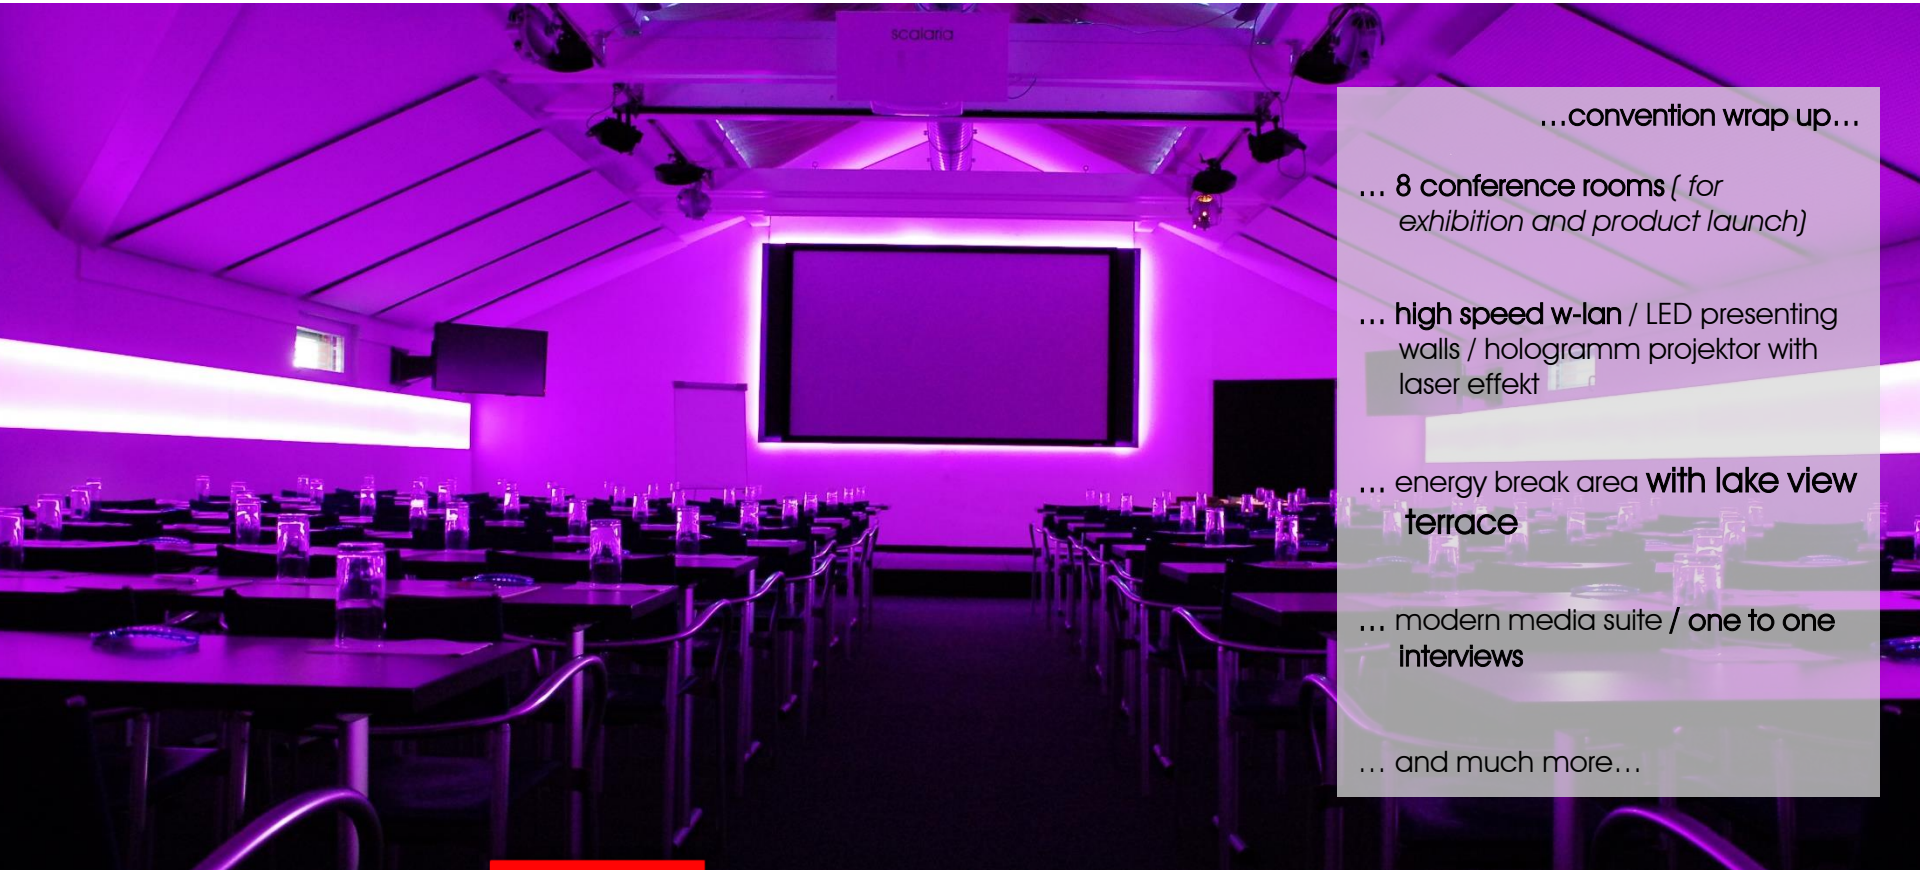

... convention rooms

... convention wrap up...

- ... **8 conference rooms** (for exhibition and product launch)
- ... **high speed w-lan** / LED presenting walls / hologramm projektor with laser effekt
- ... energy break area **with lake view terrace**
- ... modern media suite / **one to one interviews**
- ... and much more...

convention

[why scalaria](#)

[rooms](#)

[locations](#)

[events](#)

[contact](#)