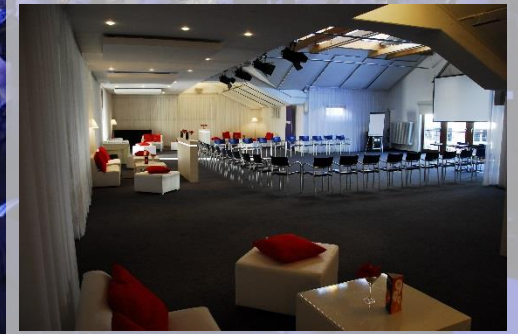

... convention rooms

[why scalaria](#)

[rooms](#)

convention

[locations](#)

[events](#)

[contact](#)