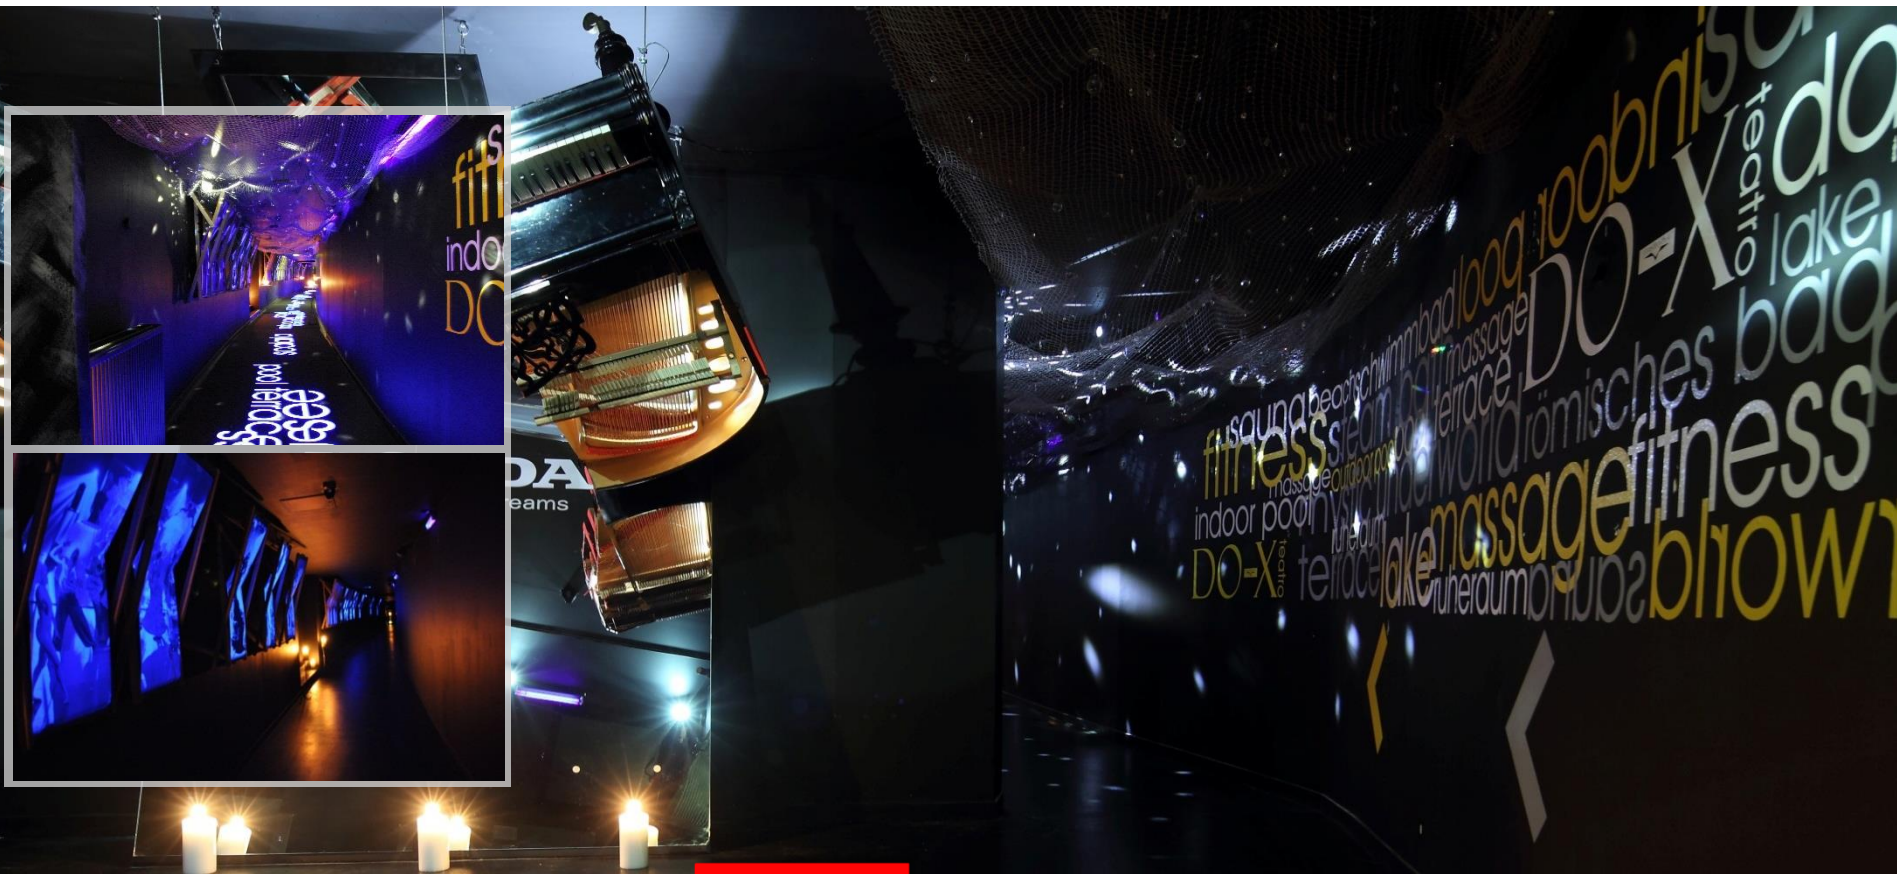

... scalaria art floor

[why scalaria](#)

[rooms](#)

[convention](#)

[locations](#)

[events](#)

[contact](#)