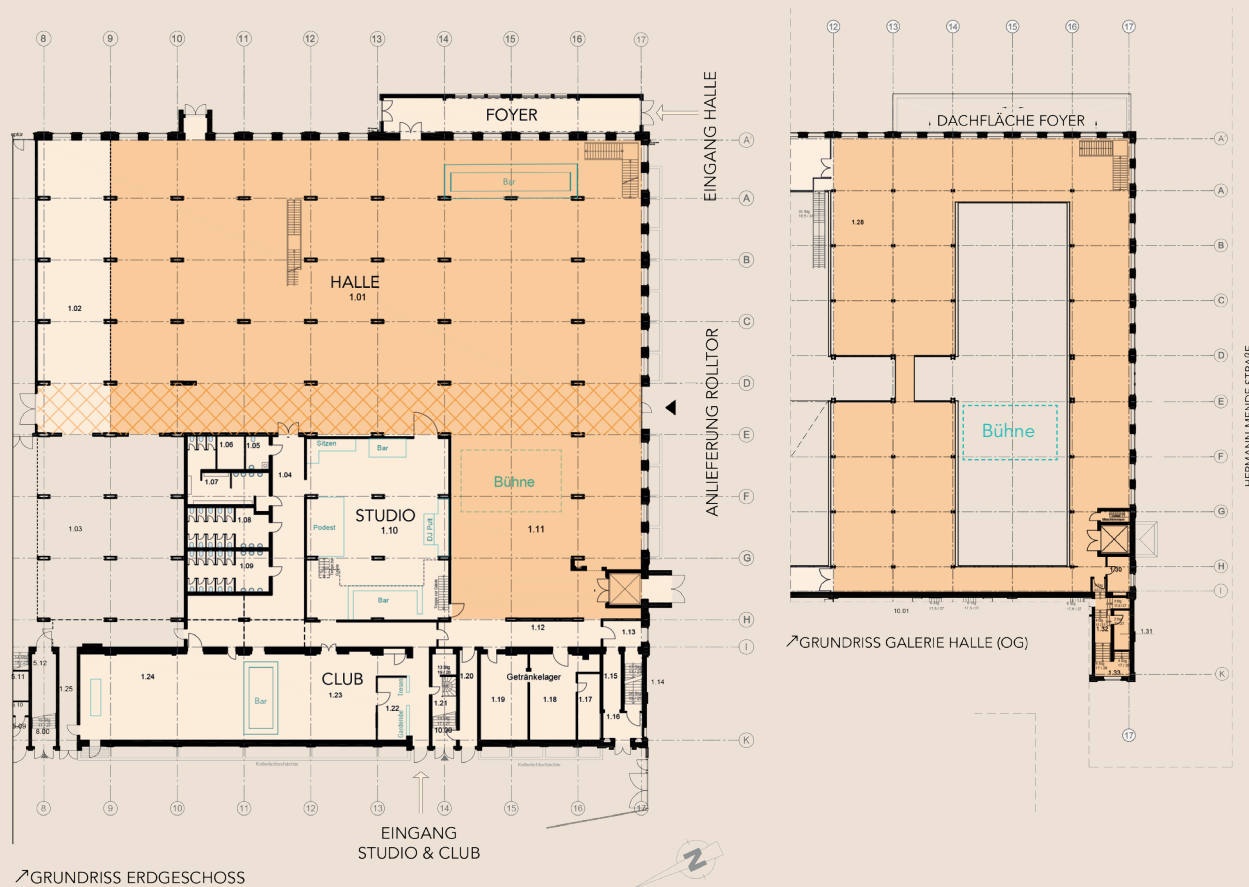

Flächenübersicht

EVENTWERK HALLE

HALLE (EG)

Fläche. ca. 1.800 m²
 Höhe. 4,5 - 9,7m
 Kapazität. ca. 1.800 Pax
 Bestuhlt. ca.
 500 - 1.600 Pax

GALERIE HALLE (OG)

Fläche. ca. 960 m²
 Höhe. max. 4,2 m
 Bestuhlt. ca.
 200 - 700 Pax

HALLE

Die Galerieebene erweitert die nutzbare Grundfläche von ca. 1.800 m² um weitere 960 m². Sie ist das Herzstück der Location, da sie den Gästen völlig neue Betrachtungsperspektiven und Inszenierungsmöglichkeiten bietet.

- ca. 3.000 m² überdachte Eventfläche
- für Konzerte, Ausstellungen, Kongresse, Tagungen und Sportevents
- bis zu 9,70 m Deckenhöhe
- Backstageräume im Kellergeschoss auf Anfrage verfügbar

UNSERE AGENTUR:
 Golden Door GmbH
 Marburger Str. 13 · 10789 Berlin