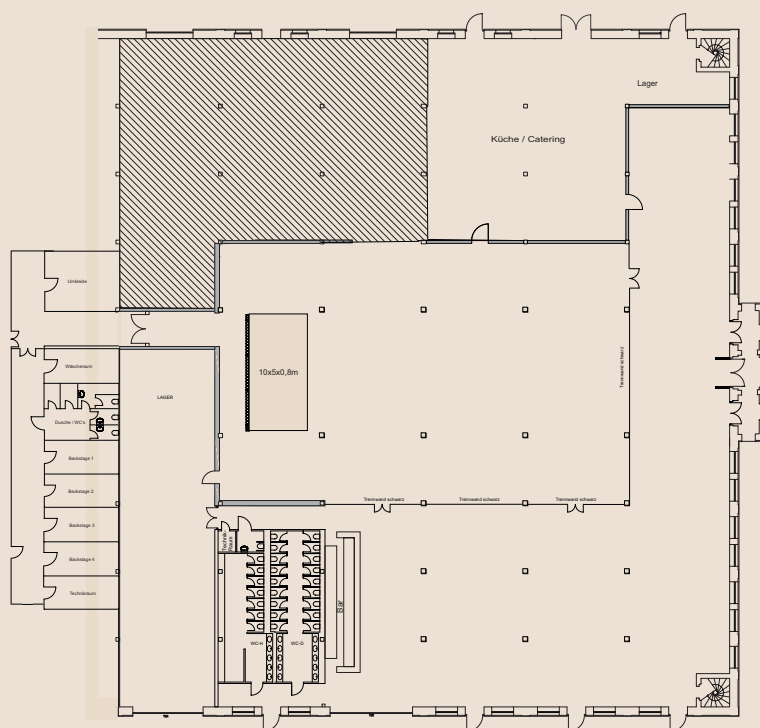

Übersicht - Trennwandoptionen

UNSERE AGENTUR:
Golden Door GmbH
Marburger Str. 13 · 10789 Berlin

Ostrapark Betreiber GmbH
Messering 8 · 01067 Dresden
☒ Telefon: +49 351 41885330
✉ hallo@goldendoor.group
www.goldendoor.group