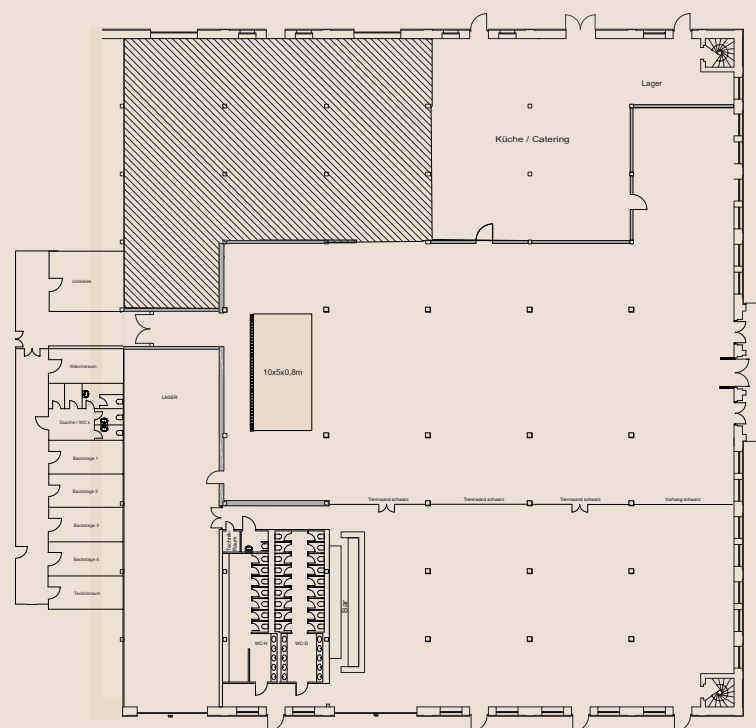

Übersicht - Trennwandoptionen

UNSERE AGENTUR:
Golden Door GmbH
Marburger Str. 13 · 10789 Berlin

Ostrapark Betreiber GmbH
Messering 8 · 01067 Dresden
☒ Telefon: +49 351 41885330
✉ hallo@goldendoor.group
www.goldendoor.group