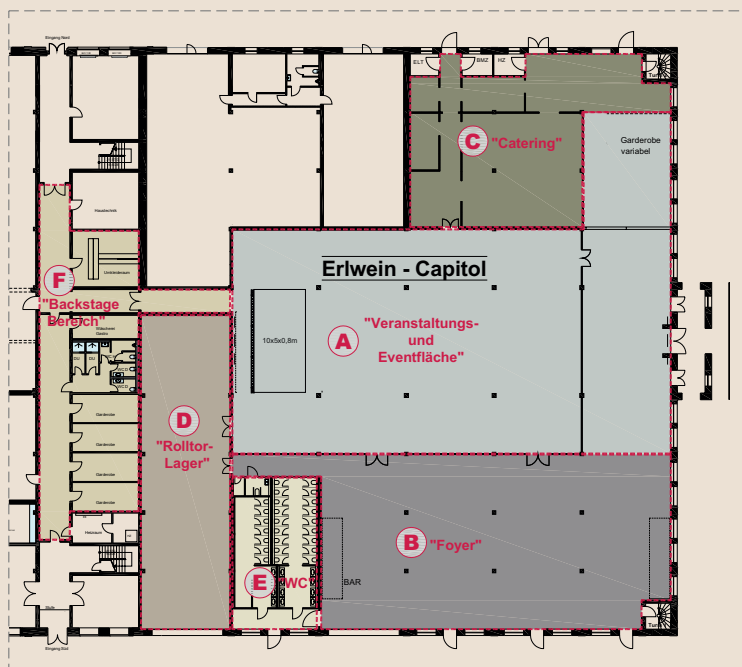

Flächenübersicht

- 2.000 m² überdachte Eventfläche
- für Ausstellungen, Kongresse, Vorträge und Präsentationen, Konzerte und Dinner-Shows
- ein sieben Meter breites Rolltor ermöglicht eine direkte Verbindung zum Außengelände
- Backstage Räume auf Anfrage verfügbar
- Catering-Fläche für Gastronomie auf Anfrage verfügbar

↗ Hallenplan ohne Trennwände mit Backstage Räumen

ÜBERSICHT DER KAPAZITÄTEN

ERLWEIN CAPITOL

Fläche. ca. 2.000 m²
 Länge. ca. 43 m
 Breite. ca. 58 m
 Höhe. ca. 4,30 - 7,50 m

Empfang. ca. 2.000 Pax
 Bankett. ca. 750 Pax
 Parlament. ca. 750 Pax
 Reihen. ca. 1.200 Pax