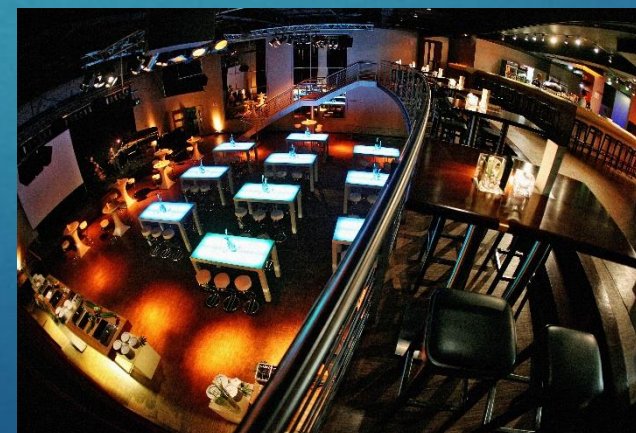

TAGUNGEN, MEETINGS, KEYNOTES....

BESTUHLUNG:

120 PAX

150 PAX

84 PAX

WEITERE BESTUHLUNGSFORMEN SIND MÖGLICH

CATERING:

AUF DER PALAIS-GALERIE

PALAIS

KULTURBRAUEREI
K O L T U R B R A U E R E I

BANKETT, EMPFANG, GET TOGETHER,
FIRMENFEIER....

PALAIS SAAL:

140 PAX

140 PAX

200 PAX

PALAIS GALERIE:

PALAIS

KULTURBRAUEREI
K O L T U R B R A U E R E I

PRODUKTPRÄSENTATIONEN, FASHION-SHOWS,
ROADSHOWS.....

VERSCHIEDENSTE RAUMIDEEN KÖNNEN INDIVIDUELL UMGESETZ WERDEN.

DAS HAUSEIGENE CATERING LÄSST SICH PROBLEMLOS IN IHR
VERANSTLTUNGSKONZEPT INTEGRIEREN.