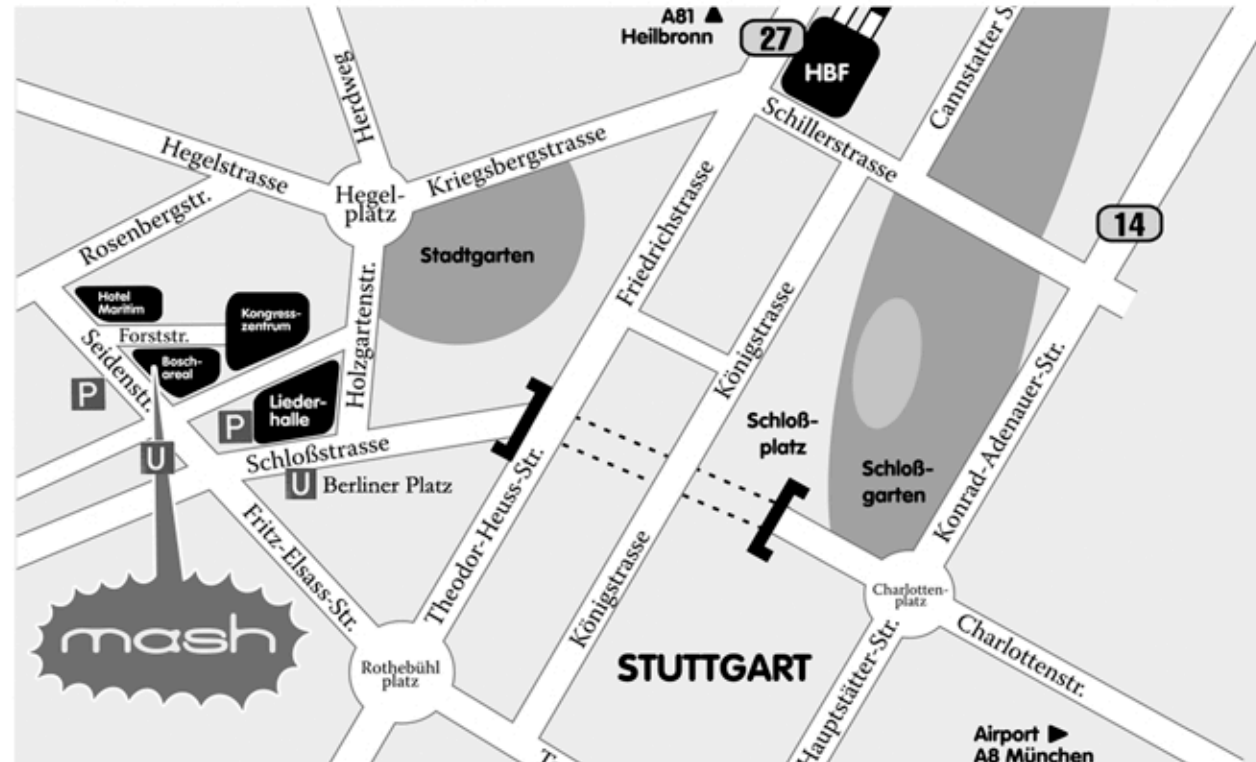

mash

mash event gmbh
Forststraße 7
D - 70174 Stuttgart

fon: + 49 (0) 711 12 09 33 0
fax: + 49 (0) 711 12 09 33 22

mail@mash-stuttgart.de
www.mash-stuttgart.de