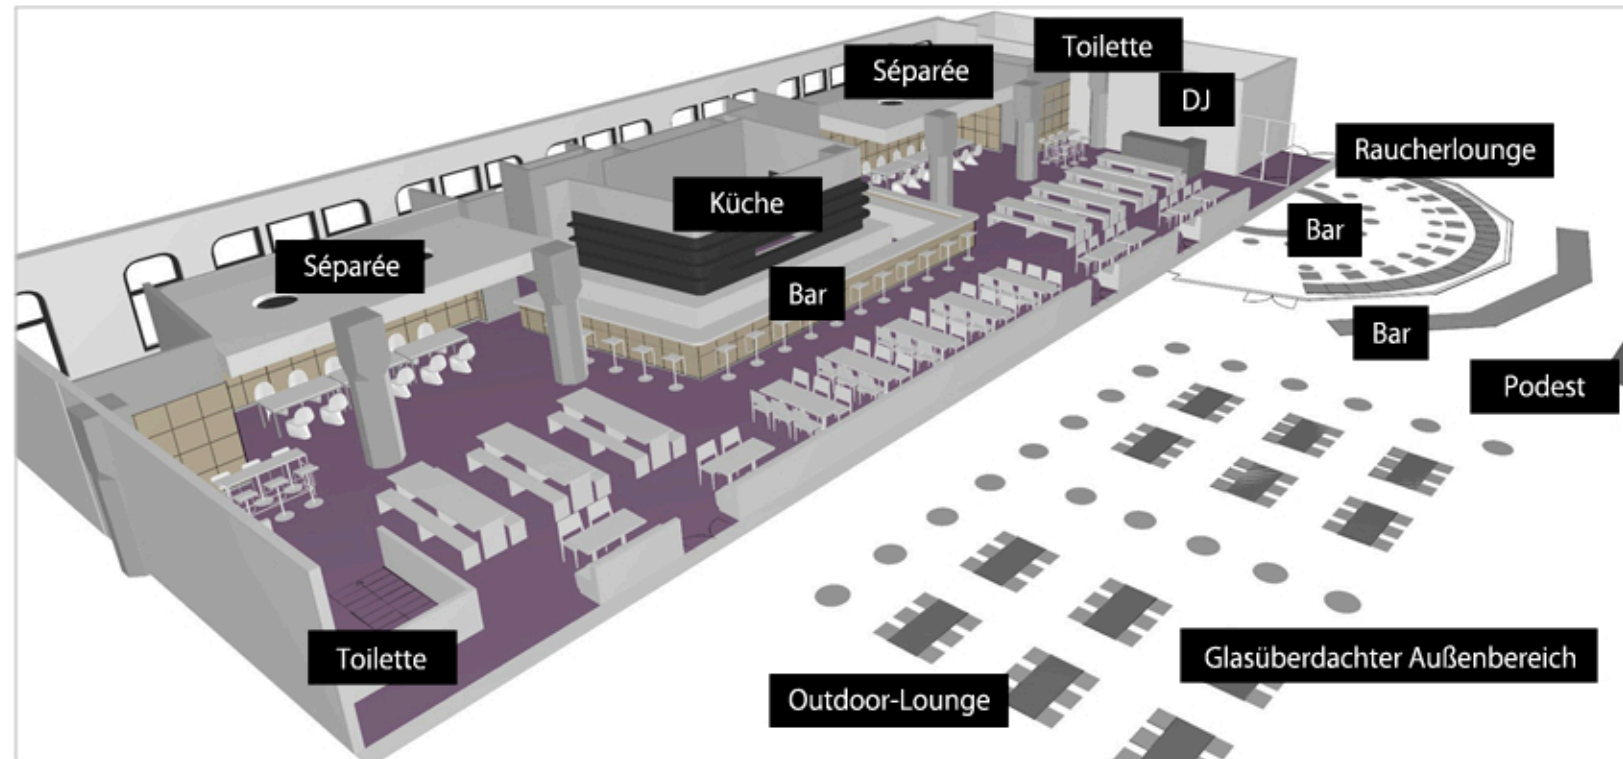

DATEN & FAKTEN

Durch die Architektur kann die Location in Teilen oder im Ganzen angemietet werden.

Indoor
Eventfläche Lokal ca. 400m²
+ Lounge ca. 100m²
Kapazität: bis 350 Personen
Kapazität Party: bis 900 Personen

Outdoor- glasüberdacht
Gesamtfläche ca. 450m²
Kapazität bis 1000 Personen
Außenbars variabel, Lounge
Chill out area & Präsentationsbühne

Gesamtkapazität
Indoor/ Outdoor bis 1900 Personen

Lounge Indoor
Eignet sich hervorragend zum Empfang, Party oder VIP- Bereich
Fläche ca. 100m²
Gesamtkapazität bis 100 Personen
Leder Möblierung, Verdunkelung, integrierte Cocktailbar, Soundsystem

Light & Sound
Moderne Diskothekenausstattung, Profi-DJ-Pult, Funkmikros, Beamer, Leinwände, Flatscreen

Showrahmenprogramm
Band & DJ- Booking
Unterhaltungskünstler
Eventmodule

Catering
Exklusiv durch das mash
Menü- Buffet- Fingerfood- Flying Service- à la carte

Infrastruktur
Stuttgart-Stadtmitte
Tiefgaragenstellplätze (öffentl. 1000 Plätze) 30 Meter
U-Bahn Station Berliner Platz U4/U9/U11/U14 100 Meter
Bus: Haltestelle Berliner Platz Linie 41 80 Meter
Hauptbahnhof Stuttgart 1km
Flughafen/Messe Stuttgart 12 km
Kongresszentrum Liederhalle 60 Meter
Maritim****Hotel Stuttgart / Sonderkonditionen 30 Meter
Taxistand am Hotel 30 Meter
Laderampe und Anfahrt im Outdoorbereich