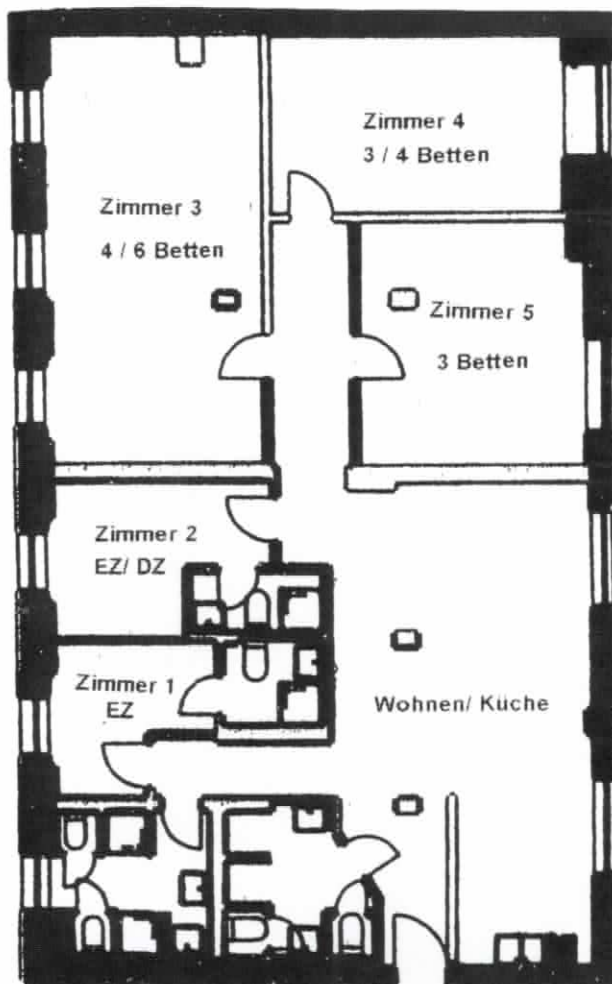

# Tagungshaus Bildungsetage

Bettenanzahl: 12 / 16 mit Aufbettung

/Rollbetten

Axel-Springer-Str. 40/41 · 10969 Berlin  
Fon: 030.253 992-20 · Fax: 030.25 39 92 24