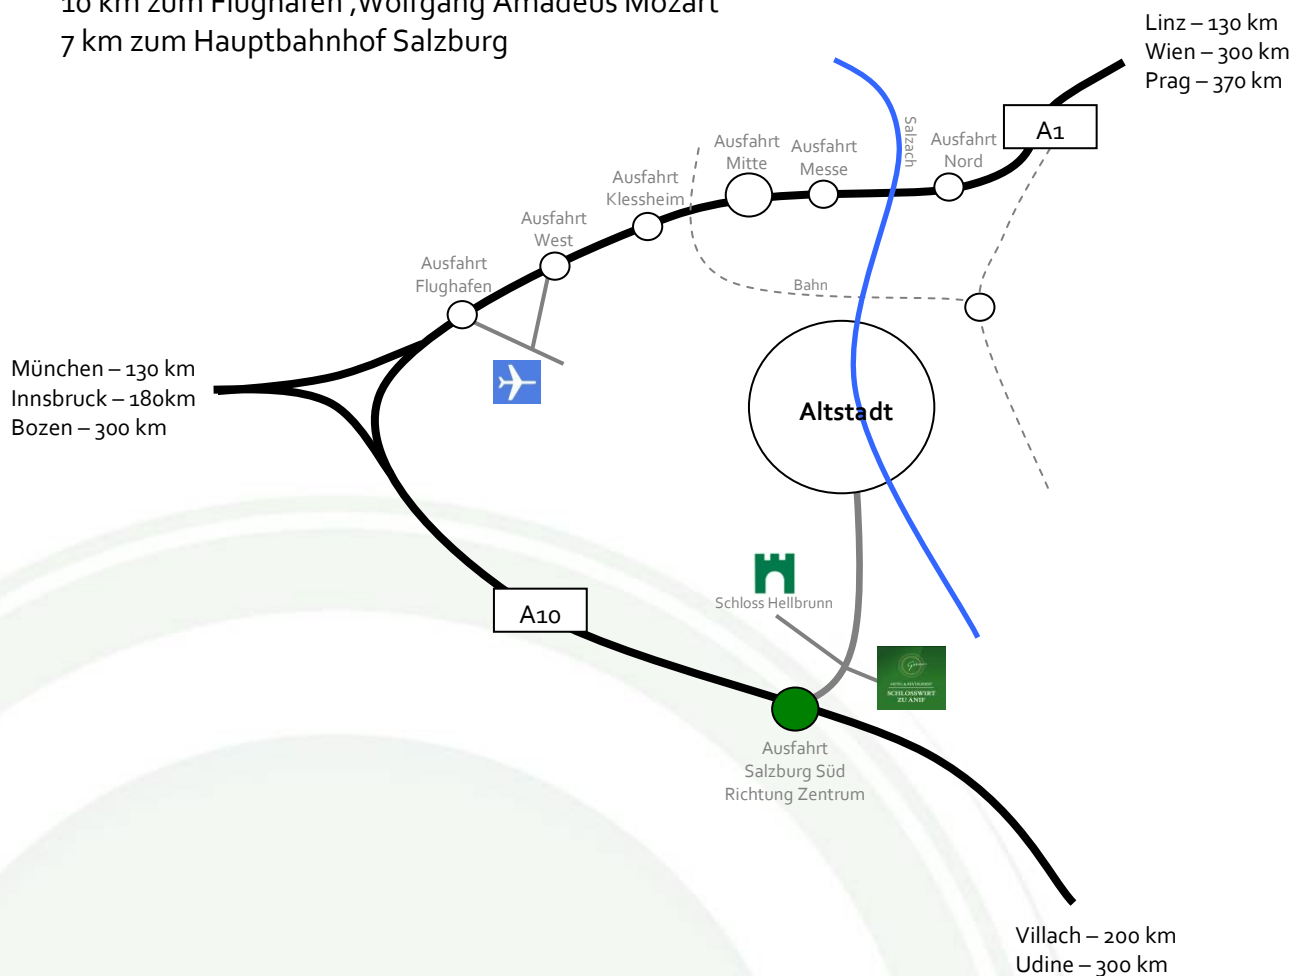

HOTEL & RESTAURANT
**SCHLOSSWIRT
ZU ANIF**

SO ERREICHEN SIE UNS

500 Meter von der Autobahnabfahrt Salzburg Süd
4 km in die Salzburger Altstadt
10 km zum Flughafen ‚Wolfgang Amadeus Mozart‘
7 km zum Hauptbahnhof Salzburg