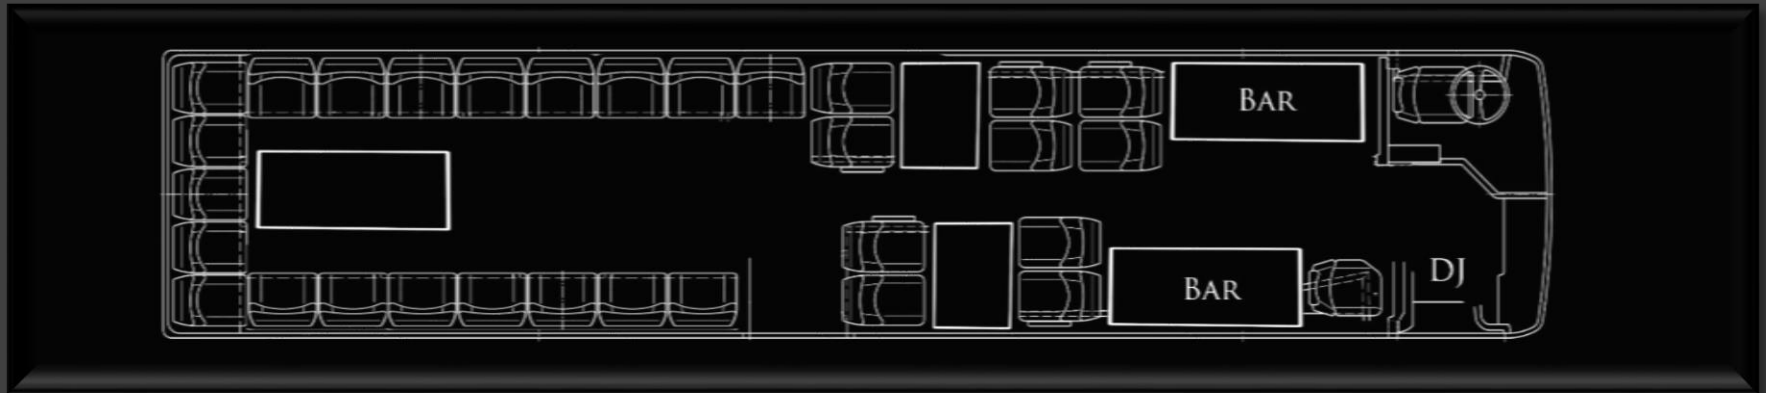

MY CLUB LINER

IHRE MOBILE EVENTLOCATION

MY CLUB LINER

MY CLUB LINER

DATEN:

Länge 12 Meter
Breite 2,50 Meter
Höhe 3,8 Meter
Gewicht 16 Tonnen

29 Leder Sitzplätze,
davon 19 in einer Vis a vis Lounge

AUSSTATTUNG :

- offene Show Cocktail-Bar mit Kühlung
- 2000 Watt multimediales Soundsystem mit voll ausgestattetem DJ Pult
- Spielkonsolen Anschluss(Playsation, X-Box)
- Karaoke System
- Nebelmaschine, Lasershow, Discolichter
- 10 Flatscreens , DVB-T Empfang
- kompaktes Küchensystem für Menü und Catering Service
- Ausfahrbare Seiten-Markise mit 7 m x 5 m
- flexible Werbetafeln für Promotion & Messen
- Schnittstellen für Sound- & Bildübertragung
- mobiler Internetzugang UMTS/GPRS
- Funkmikrofon
- LED-Lichttechnik mit 256 Farbvariationen
- Stromanschlüsse für 220 Volt und 400 Volt
- Klimaanlage, Standheizung
- Sanitäre Einrichtung
- Autark durch unabhängige Strom-, Frisch- und Abwasserversorgung
- Kaffeeautomat

MY CLUB LINER

EINSATZGEBIETE :

My-Club-Liner ist als Roadshow-Bus das optimale Medium, um Ihre Botschaft zu verbreiten!

- Party Touren
- Firmen Events
- Hochzeiten
- Mobiler Messestand
- Roadshow
- Showroom für Produktpräsentationen
- Mobile-Office