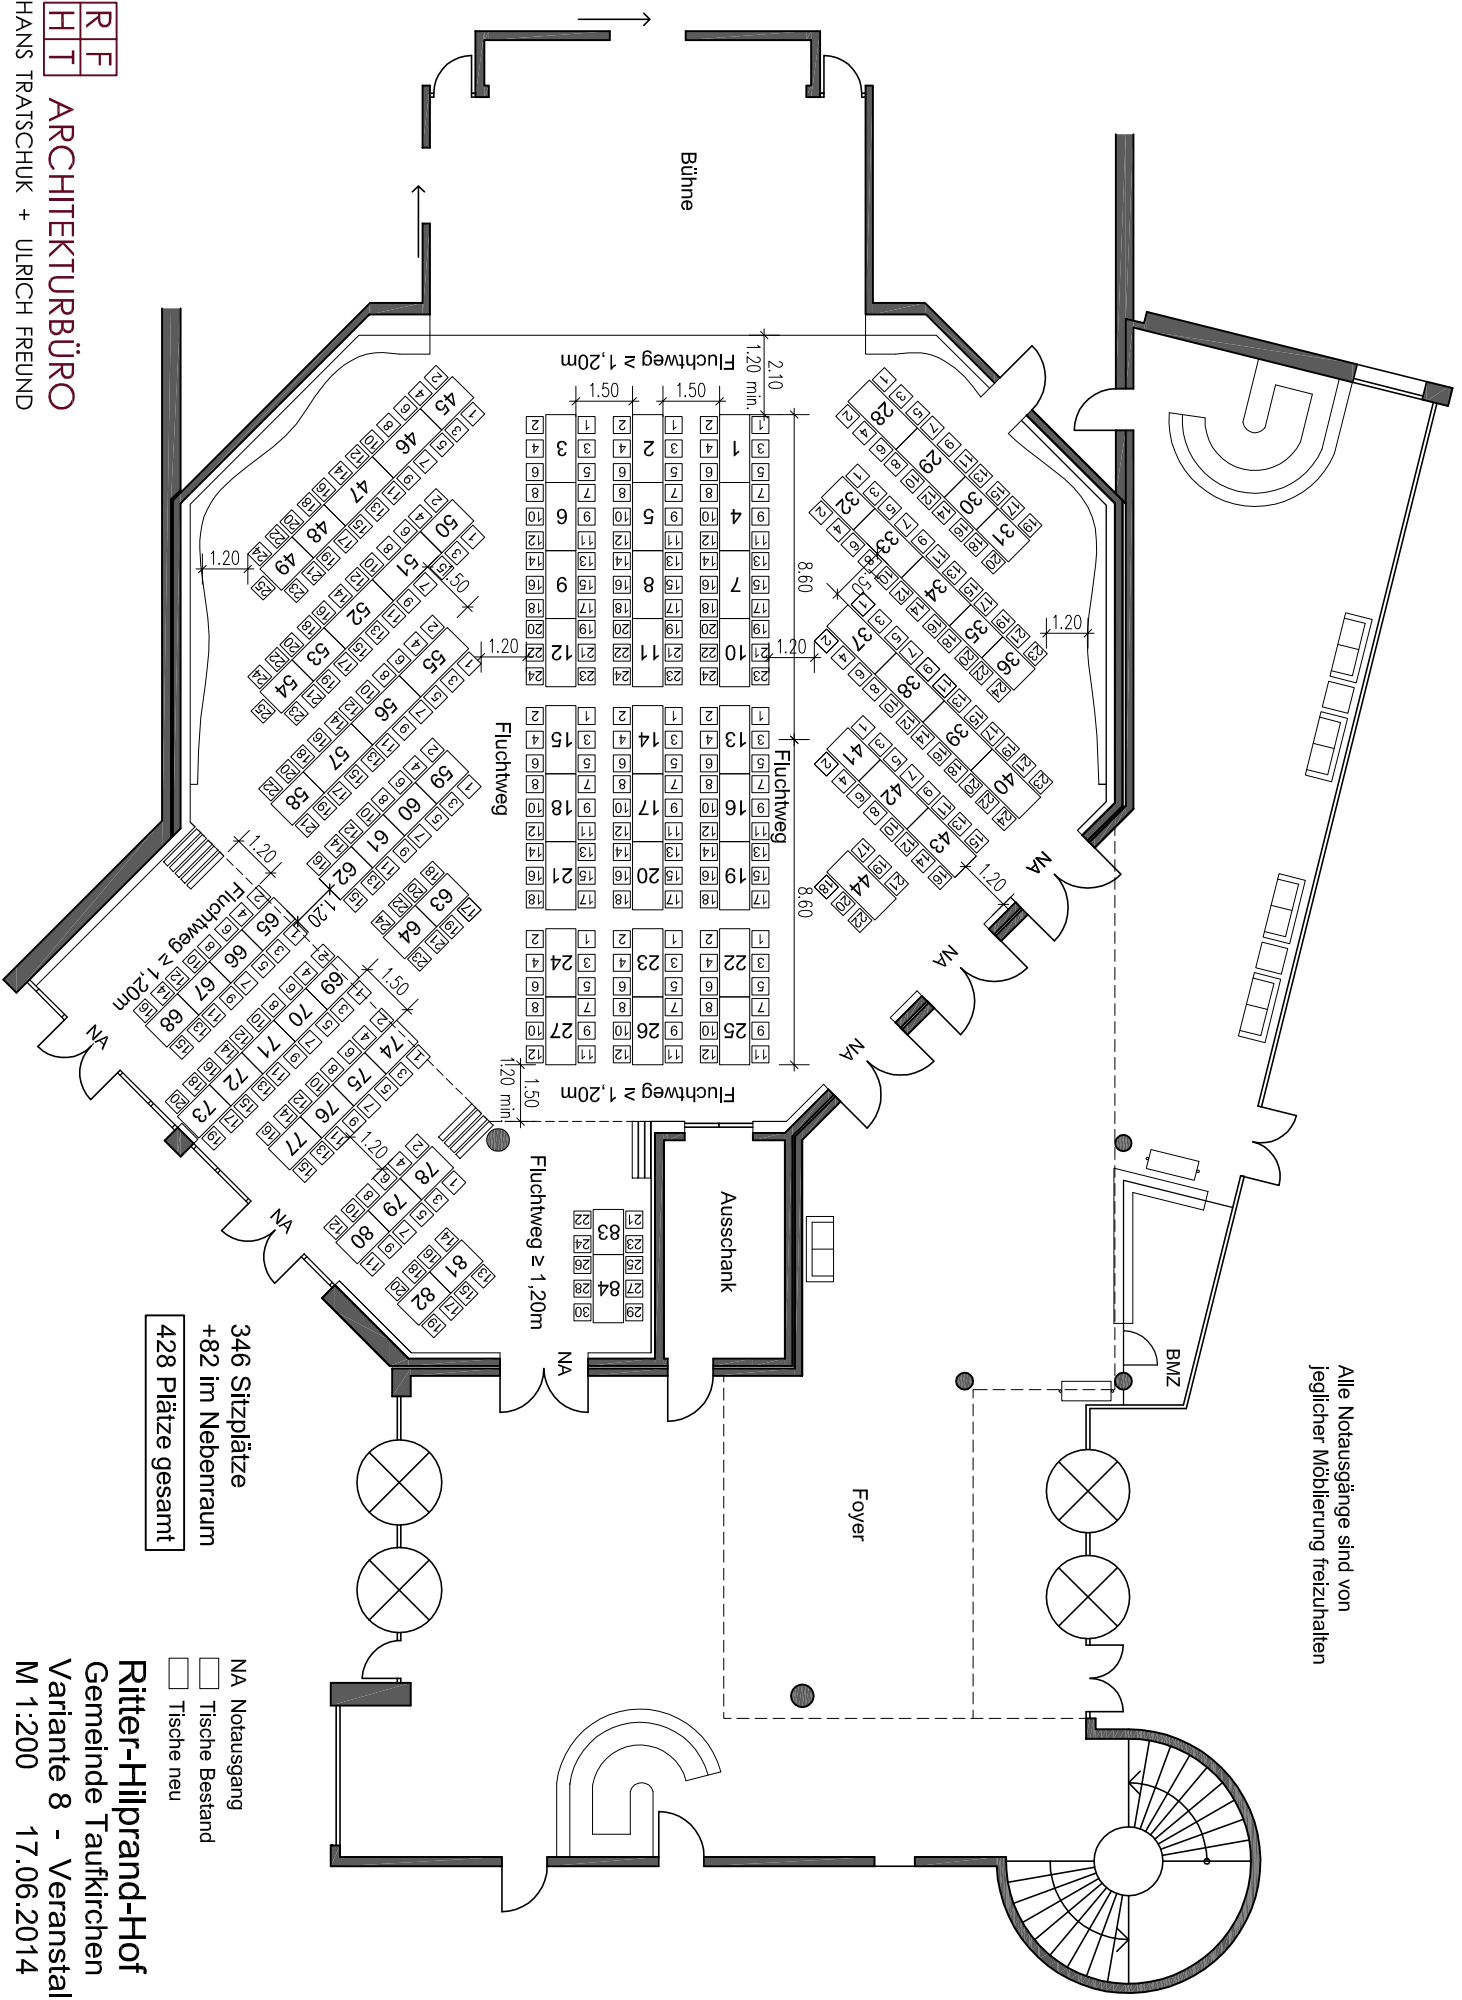

Alle Notausgänge sind von jeglicher Möblierung freizuhalten

346 Sitzplätze
+82 im Nebenraum
428 Plätze gesamt

- NA Notausgang
- Tische Bestand
- Tische neu

Ritter-Hilprand-Hof
Gemeinde Taufkirchen
Variante 8 - Veranstaltung
M 1:200 17.06.2014