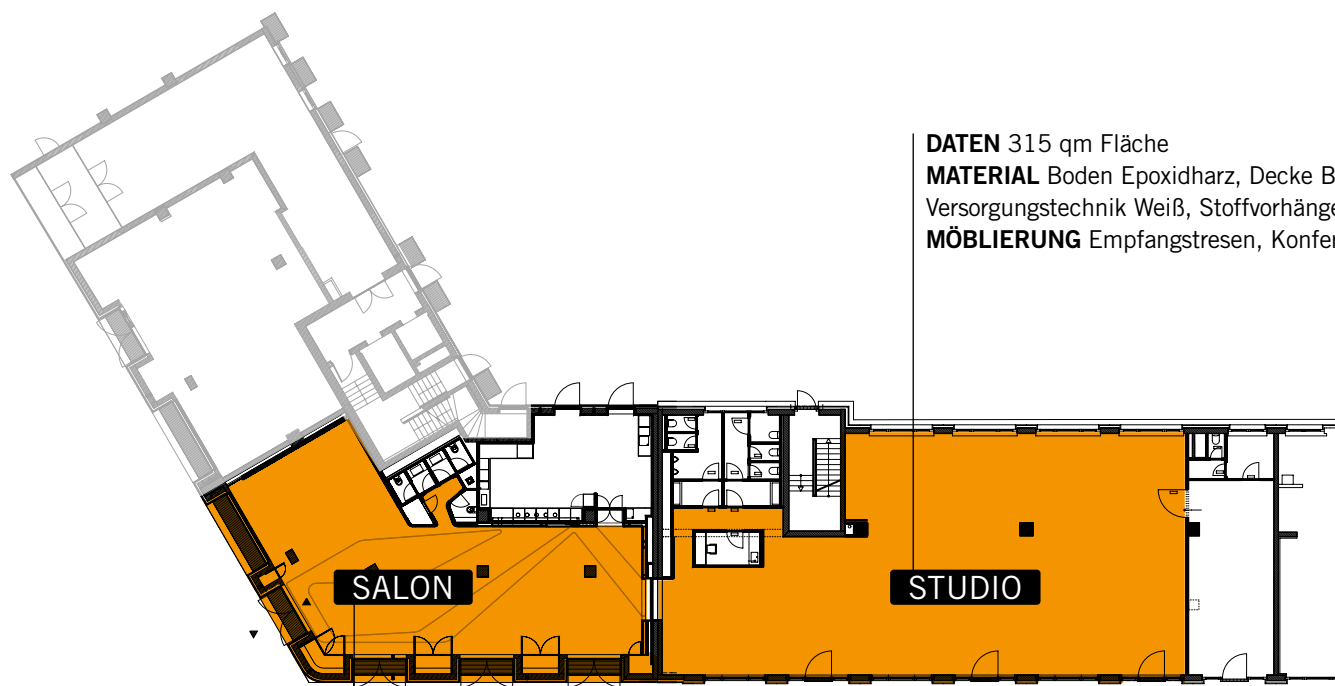

BERLINER FREIHEIT

POTSDAMER PLATZ

DAS STUDIO

Das Studio der Berliner Freiheit ist ein über 300qm großer White Cube. Boden, Wand und Decke sind in neutralem Weiß gehalten. Die Versorgungsleitungen laufen als Inside-Out entlang der Decke und wirken wie ein Raumobjekt. Ausgestattet ist das Studio mit einer

BERLINER FREIHEIT

POTSDAMER PLATZ

DER SALON

Herzstück und Stolz der Berliner Freiheit ist der Salon. Die elegante Voutenstruktur über Decke, Wand und Boden profiliert den Raum. Bodentiefe Fenster und helle Farbtöne vermitteln Transparenz und Freundlichkeit. Die großzügige Lounge ist aus erlesenen Werkstoffen und Texturen gefertigt. Ihr wohnliches Design vermittelt eine private Atmosphäre. Hinter

BERLINER FREIHEIT

POTSDAMER PLATZ

DIE FLÄCHE

DATEN 315 qm Fläche

MATERIAL Boden Epoxidharz, Decke Beton, Glattputz und Versorgungstechnik Weiß, Stoffvorhänge

MÖBLIERUNG Empfangstresen, Konferenzbestuhlung, Rednerpult

SALON

STUDIO

DATEN 170 qm Fläche

MATERIAL Boden Epoxidharz, Ledertapete, Licht-Vouten, Holz, Stoffvorhänge

MÖBLIERUNG Soft-Seating, Tafelrunde, mobile Kochblöcke

AUSSTATTUNG Cateringküche, Equipment und Tableware für 50 Personen