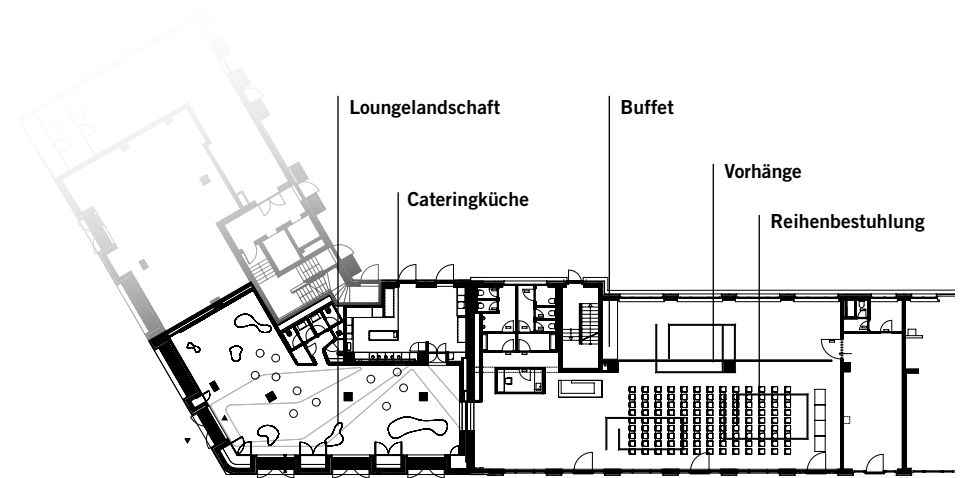

BERLINER FREIHEIT

POTSDAMER PLATZ

DIE SPIELARTEN

LIVE-COOKING IM SALON Stehtische und Garderobe am Empfang. Live-Cooking an mobilen Kochblöcken, serviert an langer Tafel für bis zu 30 Personen. Lounge zum gemütlichen Beisammensein.

AUSSTELLUNG IM STUDIO Ausstellungssystem auf der Präsentationsfläche Empfangstresen direkt im Eingangsbereich.

SALON ALS PRESSELOUNGE Erweiterte Loungelandschaft im Corporate Design des Kunden, moderne Cateringküche mit Durchreiche für Food und Beverage.

KONFERENZ IM STUDIO Flexible Bestuhlung in der Konferenz ermöglicht zahlreiche Varianten. Vorhänge trennen das Buffet ab.

SALON

STUDIO

SALON

STUDIO

BERLINER FREIHEIT

POTSDAMER PLATZ

TECHNISCHE AUSSTATTUNG

SALON

GRUNDAUSSTATTUNG

- strukturiertes Datennetz 1 GBit/s
- 1x 32A Drehstromanschluss
- steuerbares Beleuchtungssystem (EIB)
- Deckeneinbauleuchten und Voutenbeleuchtung
- Doppelboden mit Traglast bis 20kN/qm