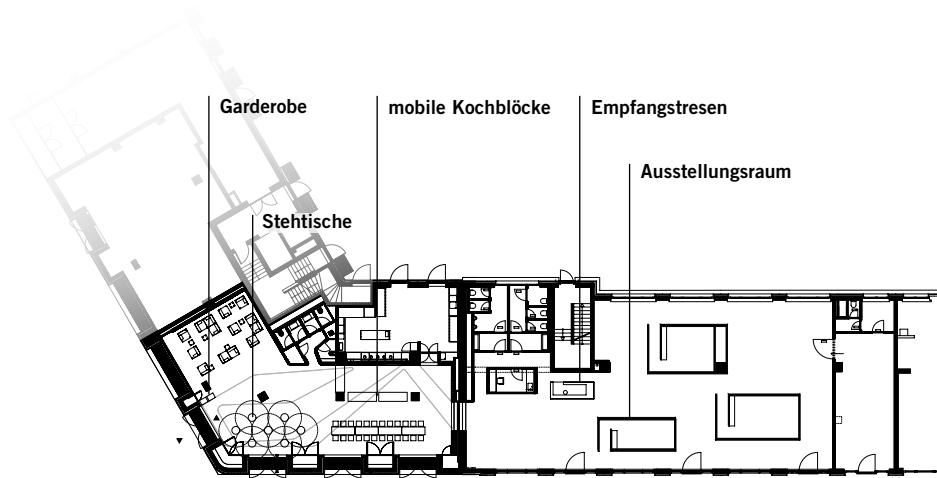

BERLINER FREIHEIT

POTSDAMER PLATZ

DIE SPIELARTEN

LIVE-COOKING IM SALON Stehtische und Garderobe am Empfang. Live-Cooking an mobilen Kochblöcken, serviert an langer Tafel für bis zu 30 Personen. Lounge zum gemütlichen Beisammensein.

AUSSTELLUNG IM STUDIO Ausstellungssystem auf der Präsentationsfläche Empfangstresen direkt im Eingangsbereich.

SALON ALS PRESSELOUNGE Erweiterte Loungelandschaft im Corporate Design des Kunden, moderne Cateringküche mit Durchreiche für Food und Beverage.

KONFERENZ IM STUDIO Flexible Bestuhlung in der Konferenz ermöglicht zahlreiche Varianten. Vorhänge trennen das Buffet ab.

SALON

STUDIO