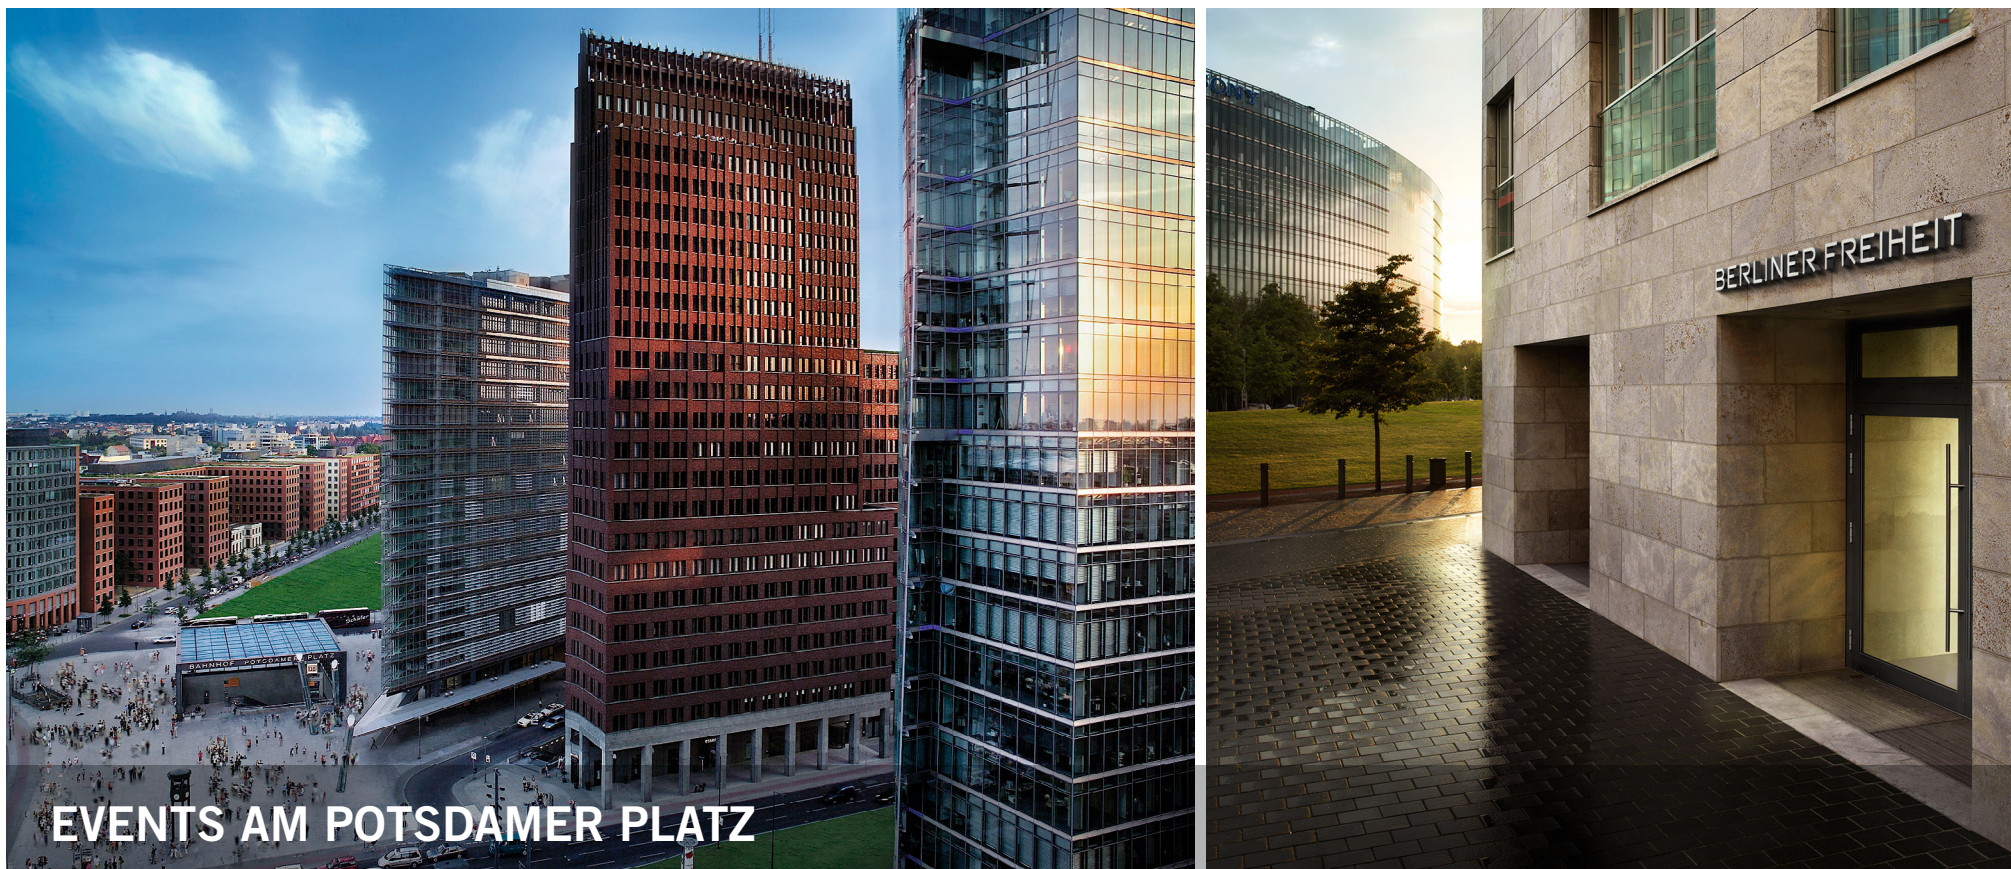

BERLINER FREIHEIT

POTSDAMER PLATZ

EVENTS AM POTSDAMER PLATZ

Berlin ist eine selbstbewusste Stadt im Aufbruch zu einer lebendigen Metropole im neuen Europa. Auf dem ehemaligen Mauerstreifen der einst geteilten Stadt zeigt sich das pulsierende Leben der neuen Mitte Berlins. Moderne Architektur beeindruckt am Potsdamer Platz und auf den Grundstücken der internationalen Anrainer – vornehmlich Repräsentanzen aus Wirtschaft und Politik, Museen und Kulturinstitutionen sowie renommierte Hotelhäuser. Auf dem Areal des

Beisheim Centers, mitten im Herzen der Stadt, hat die Berliner Freiheit ihr Zuhause gefunden. Eine Spur mondän präsentiert sich der neue Freiraum für Veranstaltungen. Wertige Materialien und eine markante Design-Handschrift charakterisieren das bauliche Ensemble aus Salon, Galerie und Studio. Die Berliner Freiheit bietet individuellen Raum für zahlreiche Eventprofile wie Dinner und Live-Cooking, Konferenz und Gathering oder Ausstellung und Präsentation.