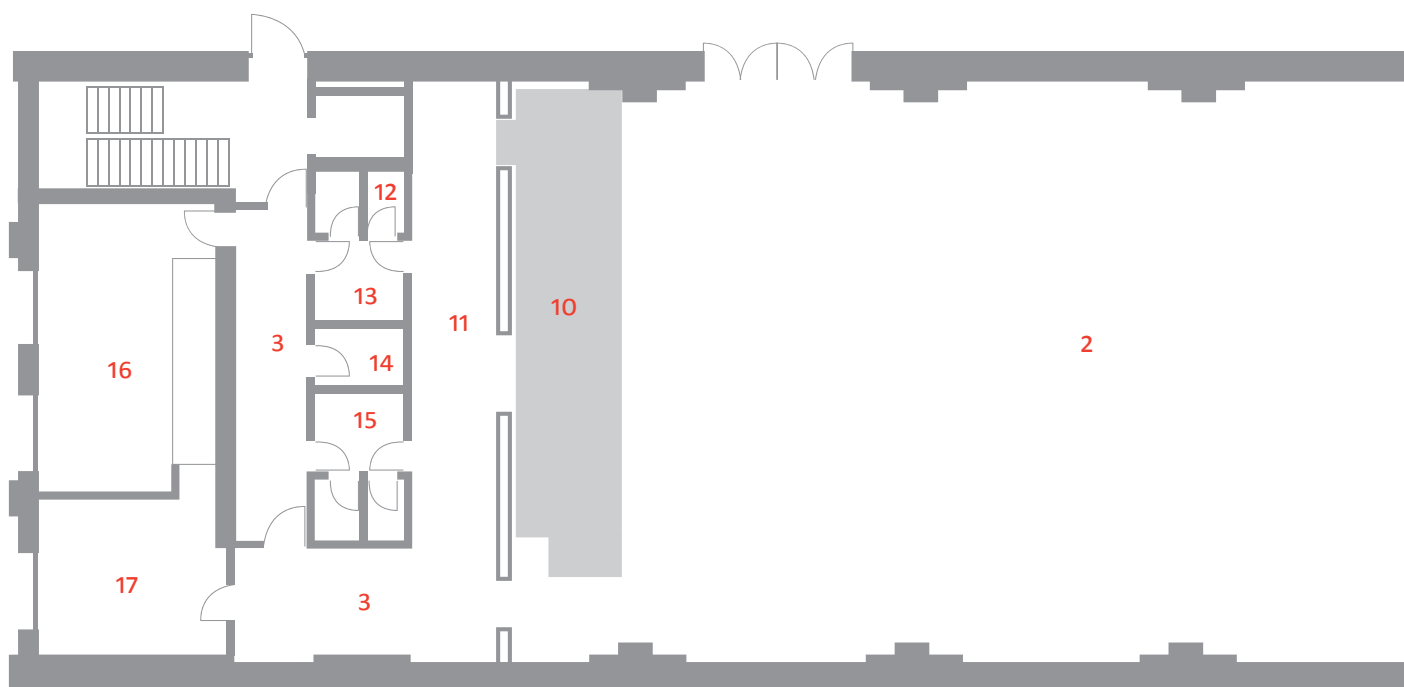

Freiheiz-Halle und Freiheiz-Foyer

Die Räumlichkeiten

Das Freiheiz-Foyer

Fläche	165,00 qm
Raumbreite	11,00 m
Raumlänge	15,00 m
Raumhöhe	3,40 m
Personenanzahl	ca. 120

Die Freiheiz-Halle

Fläche	390,00 qm
Raumbreite	15,00 m
Raumlänge	28,00 m
Raumhöhe	10,00 m
Personenanzahl	ca. 399