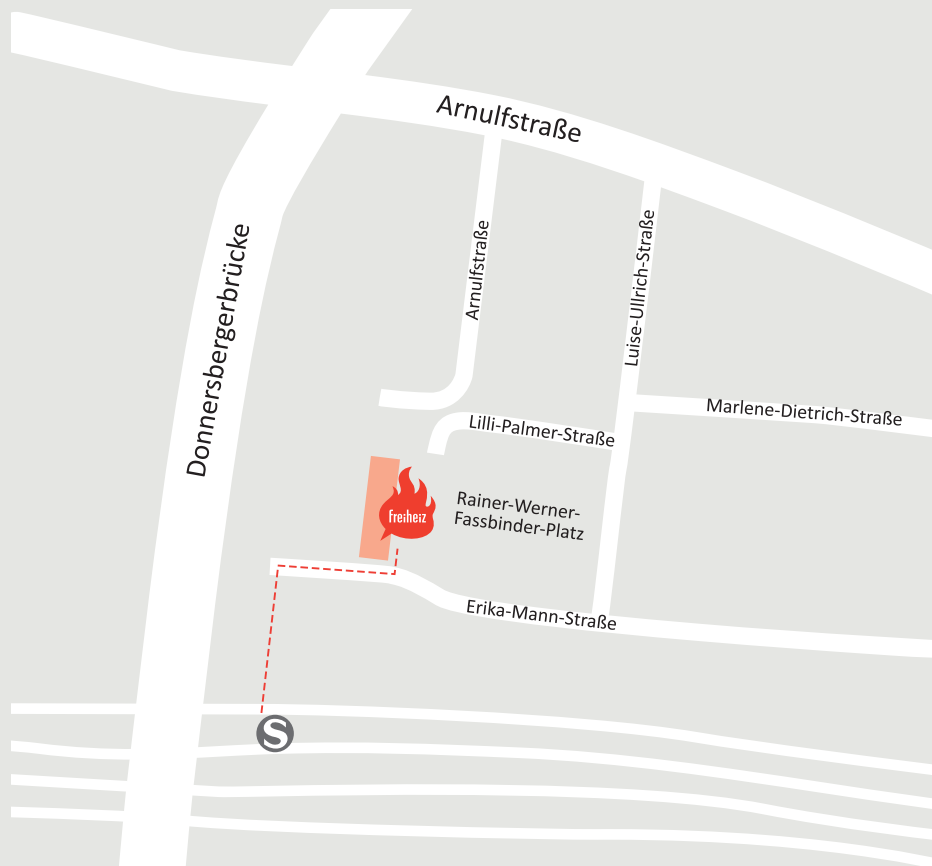

Sie erreichen das Freiheiz mit allen S-Bahnen, mit den Bussen der Linien 53 und 133, jeweils Haltestelle Donnersbergerbrücke und mit den Straßenbahnen der Linien 16 und 17, sowie der Nachtlinie N17, Haltestelle Donnersbergerstraße, sowie den Straßenbahnen der Linie 18 und 19, der Nachtlinie N19 über die Haltestelle Trappentreustraße.