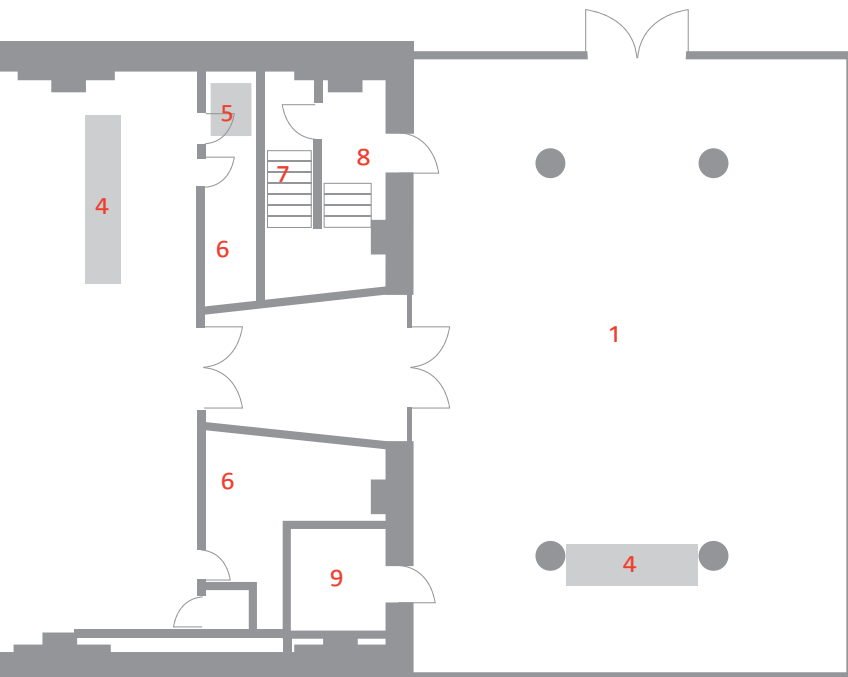

F R E I H E I T Z

Freiheiz-Halle und Freiheiz-Foyer

Die Räumlichkeiten

In der Halle befindet sich an der nördlichen Stirnseite standardmäßig eine 50qm große Bühne (10m x 5m). Im Backstage gibt es einen Künstlerraum (mit W-Lan), welcher als Garderobe oder Büro nutzbar ist, sowie sanitäre Einrichtungen (Personal-WC / WC & Dusche). Hinzu kommt ein separater Eingang für Künstler und Crew.

Freiheiz-Halle und Freiheiz-Foyer

Die Räumlichkeiten

Das Freiheiz-Foyer

Fläche	165,00 qm
Raumbreite	11,00 m
Raumlänge	15,00 m
Raumhöhe	3,40 m
Personenanzahl	ca. 120

Die Freiheiz-Halle

Fläche	390,00 qm
Raumbreite	15,00 m
Raumlänge	28,00 m
Raumhöhe	10,00 m
Personenanzahl	ca. 399