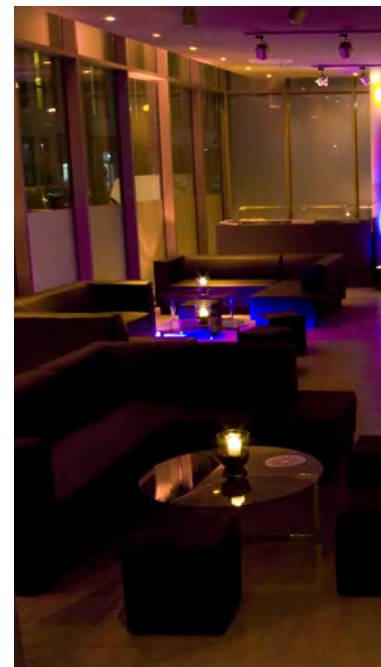

Freiheiz-Halle und Freiheiz-Foyer

Die Räumlichkeiten

In der Halle befindet sich an der nördlichen Stirnseite standardmäßig eine 50qm große Bühne (10m x 5m). Im Backstage gibt es einen Künstlerraum (mit W-Lan), welcher als Garderobe oder Büro nutzbar ist, sowie sanitäre Einrichtungen (Personal-WC / WC & Dusche). Hinzu kommt ein separater Eingang für Künstler und Crew.

Das Freiheiz hat die perfekte Größe, Ihnen bei Ihrer Veranstaltung viele Variationen zu ermöglichen und dennoch klein und intim zu bleiben. Wenn Sie einen besonderen Platz für Ihre Veranstaltung suchen, sind Sie bei uns genau richtig.

Je nach dem Konzept Ihrer Veranstaltung sind in der Halle bis zu 399 Personen (mit Sitzgelegenheiten) möglich. Außerdem eignet sich die Halle auch hervorragend für reine Stehkonzerte. Die Obergrenze des Foyers liegt bei 120 stehenden Gästen.

Sollten Sie weniger Gäste bei Ihrer Veranstaltung erwarten, so bietet sich die Möglichkeit die Halle in verschiedene Bereiche – etwa einen Teil mit Reihenbestuhlung und eine Loungeecke – aufzuteilen.

Das weiträumige Foyer und die Veranstaltungshalle mit Showbühne und Künstlergarderobe bieten vielfältige Nutzungsmöglichkeiten für Ihre Veranstaltung: Galadiner bis zu 250 Personen (gesetzt), Empfänge bis zu 399 Personen.

Gerne beraten wir Sie hinsichtlich der Gästezahl und Bestuhlungsmöglichkeiten individuell anhand Ihres Veranstaltungskonzepts.