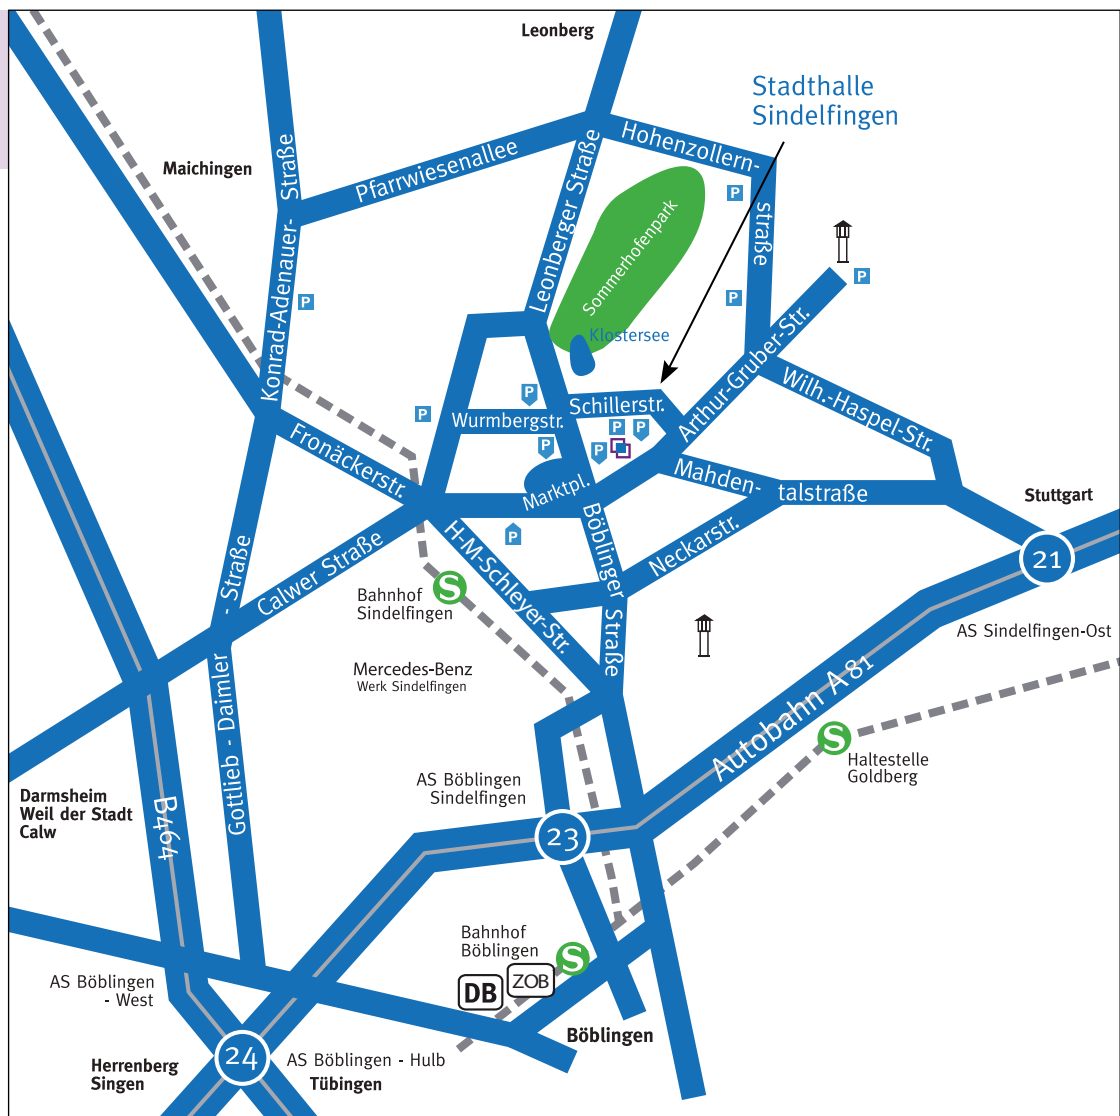

CongressCenter
Böblingen Sindelfingen

Anfahrt Stadthalle Sindelfingen

Congress Center Böblingen / Sindelfingen GmbH
Stadthalle Sindelfingen
Schillerstraße 23
71065 Sindelfingen

Fon: +49 7031-4911-0
Fax: +49 7031-4911-999
info@cc-bs.com
www.cc-bs.com