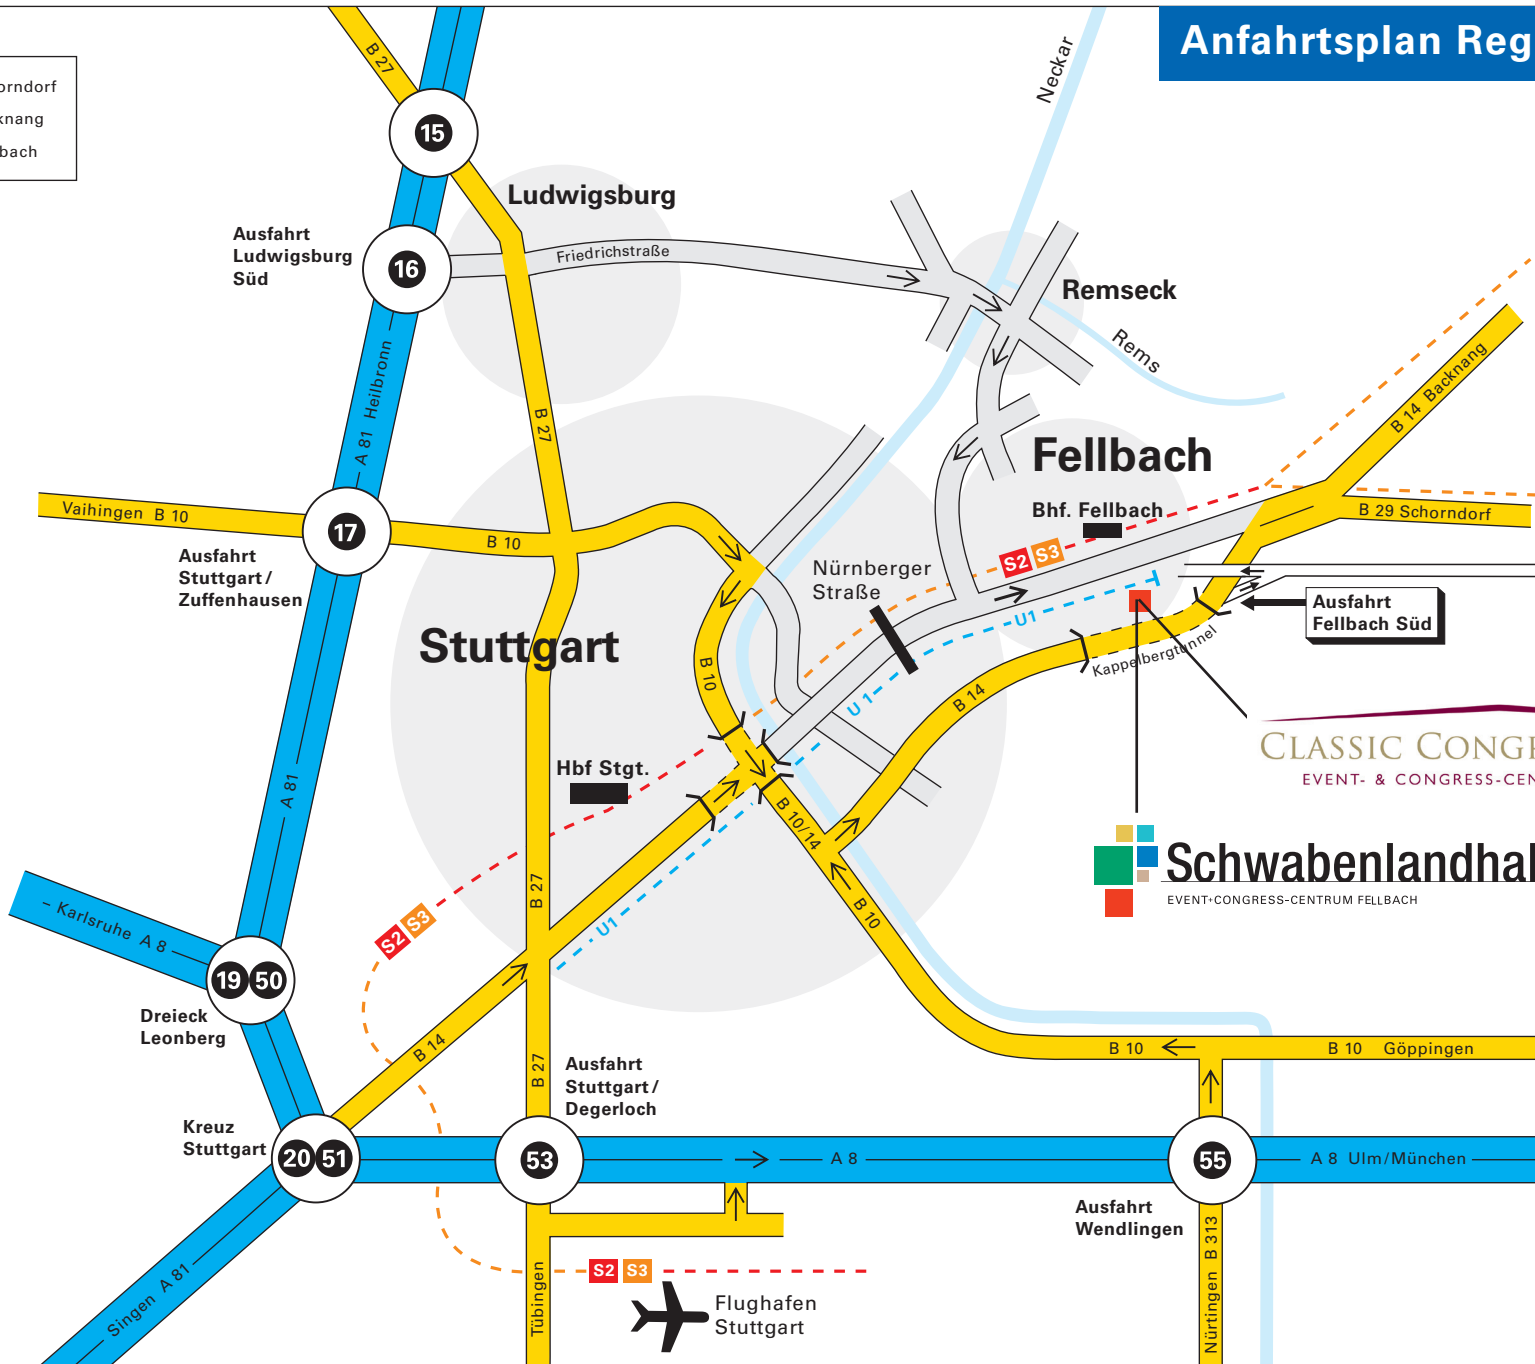

Anfahrtsplan Region Stuttgart

- S2 Richtung Schorndorf
- S3 Richtung Backnang
- U1 Richtung Fellbach

CLASSIC CONGRESS HOTEL
EVENT- & CONGRESS-CENTRUM FELLBACH

Schwabenlandhalle
EVENT-CONGRESS-CENTRUM FELLBACH