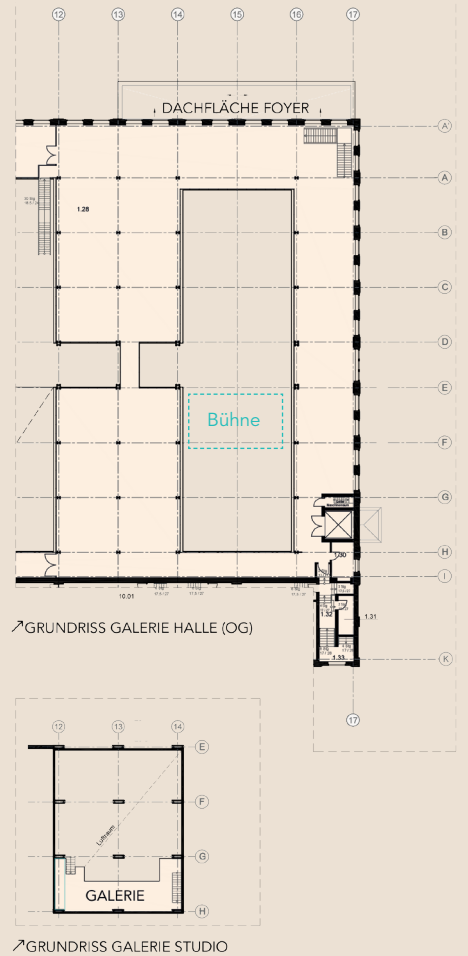

VERSCHIEDENE BEREICHE AUF MEHREREN EBENEN
 VON ÜBER 3.000 m² GESAMTFLÄCHE

GESAMTFLÄCHE	HALLE (EG)
Fläche. ca. 3.280 m ²	Fläche. ca. 1.800 m ²
Höhe. 4,5 - 9,7m	Höhe. 4,5 - 9,7m
Kapazität. ca. 3.000 Pax	Kapazität. ca. 1.800 Pax
	Bestuhlt. ca. 500 -1.600 Pax
GALERIE HALLE (OG)	STUDIO MIT GALERIE
Fläche. ca. 960 m ²	Fläche. ca. 290 m ²
Höhe. max. 4,2 m	Kapazität. ca. 500 Pax
Bestuhlt. ca. 200 - 700 Pax	
CLUB	
Fläche. ca. 230 m ²	
Kapazität. ca. 350 Pax	

STUDIO

Mit kleiner Galerieebene und einer Größe von 290 m² ist das Studio sowohl separat als auch in Kombination mit der Halle nutzbar. Kleine Konzerte, Tagungen und Präsentationen finden hier das ideale Ambiente zur Durchführung – modern, außergewöhnlich und vielseitig.