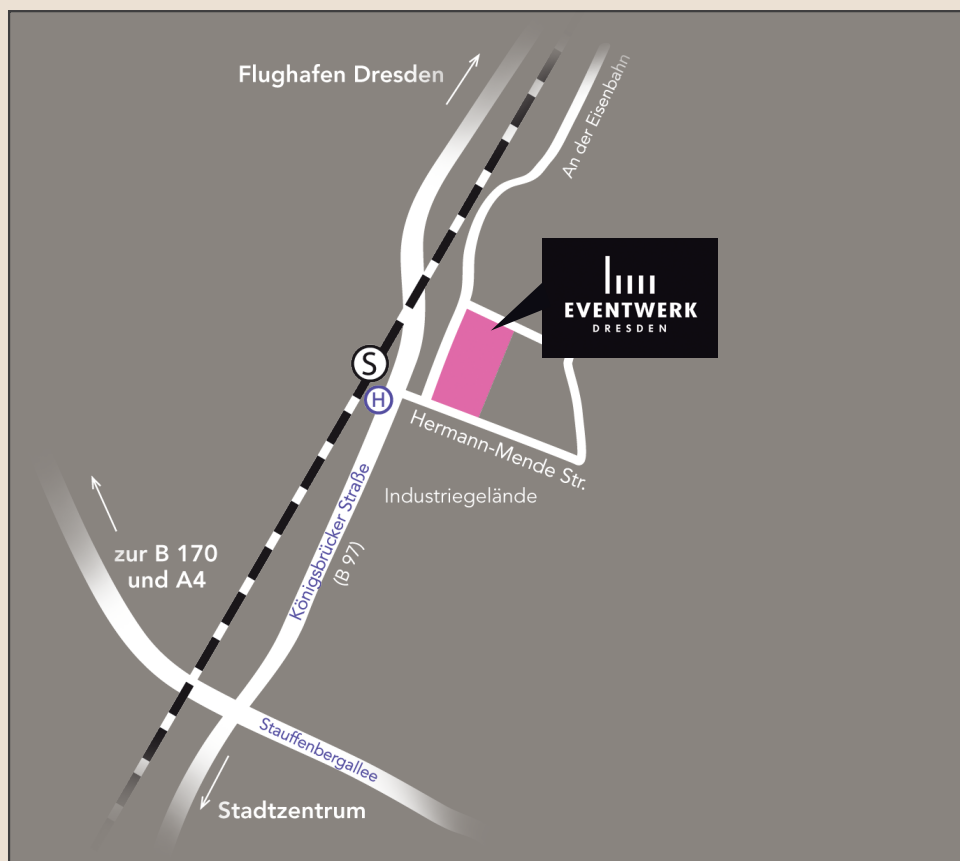

Lage und Anfahrt

EVENTWERK DRESDEN

An den Toren zum alten Industriegebiet
5 km vom Stadtzentrum entfernt

A4 Ausfahrt DD Flughafen 5,3 km

Tram: Linie 7 und 8 (Stop: Industriegelände)
S2 (Stop: Industriegelände)

ICE Bahnhof Dresden Neustadt 3,4 km

Dresden international 7,2 km

Parkplätze vor Ort
Straßenbahn-Haltestelle direkt vor der Tür

Eine Location - 1001 Blickwinkel

Ihr Event auf mehreren Ebenen

Historischer Industriecharme
in 3 Räumen: separat oder kombiniert