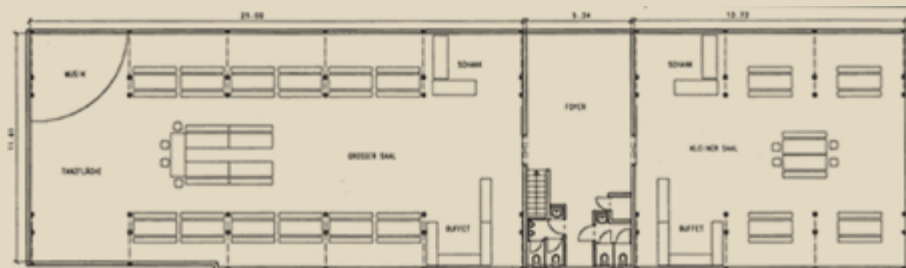

AUSSTATTUNG:

GROSSE TENNE:

- HOLZDIELEN BODEN
- LICHT-TECHNIK LED ANLAGE MIT FARBMISCHPULT UND EFFEKTBLEUCHUNG
- TONANLAGE MIT FUNKMIKROFON, MISCHPULT CD-PLAYER, BLUETOOTH, EINGANG F. EXTERNE SYSTEME
- EINGEBAUTE SCHÄNKE MIT BARBEREICH
- BESTUHLUNG MIT BREITEN BIERTISCHEN ODER RUNDEN TISCHEN, BÄNKEN MIT LEHNEN ODER STÜHLEN

Gut Georgenberg
FEIERN • TAGEN • LEBEN

KLEINE TENNE:

- HOLZDIELEN BODEN
- TAGESLICHT
- BESTUHLUNG MIT BREITEN BIERTISCHEN ODER RUNDEN TISCHEN, BÄNKEN MIT LEHNEN ODER STÜHLEN